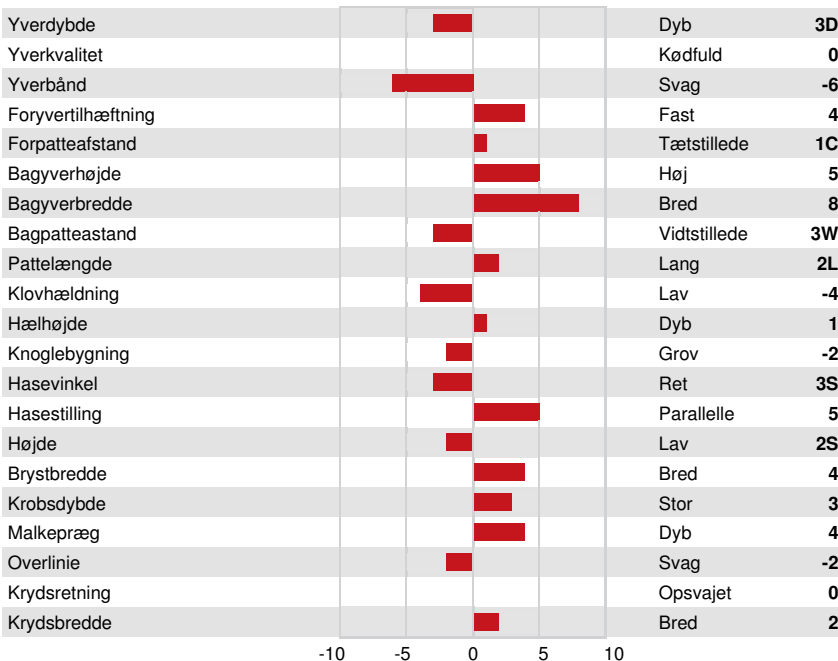

BERRYRIDGE SSI KARL
BEYOND POWRSTR 41312
PEAK POWERSTAR
AOT DELUXE HI-LIGHTED EX-91-3YR-USA DOM 2*
C-HAVEN POSITIVE DELUXE
AOT BIGGELO HASKEL2 EX-92-5YR-USA DOM

GPA LPI +4036 PRO$ 3526

MWC HH1F HH2F HH3F HH4F HH5F HH6F HCDF HMWC

Reg. #: HO840M3287659612

aAa:

DMS:

Født: 12/17/2024

Kappa Casein: AB

Beta Casein: A2A2

PRODUKTION G Besætninger G Døtre 80% skh. GPA 26* APR

Mælk kg	Fedt kg	Fedt %	Protein kg	Protein %
300	143	+1.12	74	+0.52
Malketid	Temperament	Metan effektivitet	Foder Effektivitet	BMR
100	102	107	105	100

SUNDHED I ØVRIGT Immunitet 101

Holdbarhed	107	Kalve immunitet	90
Celletal	108	Fødselsindex	103
Hunlig Frugtbarhed	105	Kælvningsevne	106
Huldværdi	98	Metabolisk Sygdomsresistens	104
Mastitis Modstand	107	Calf Health	104
Laktation persistens	96		

EKSTERIØR G Besætninger G Døtre 77% skh. GPA 26* APR

Eksteriør	5	Kropsstyrke	5
Malkeorganer	5	Kryds	0
Lemmer og Klove	3