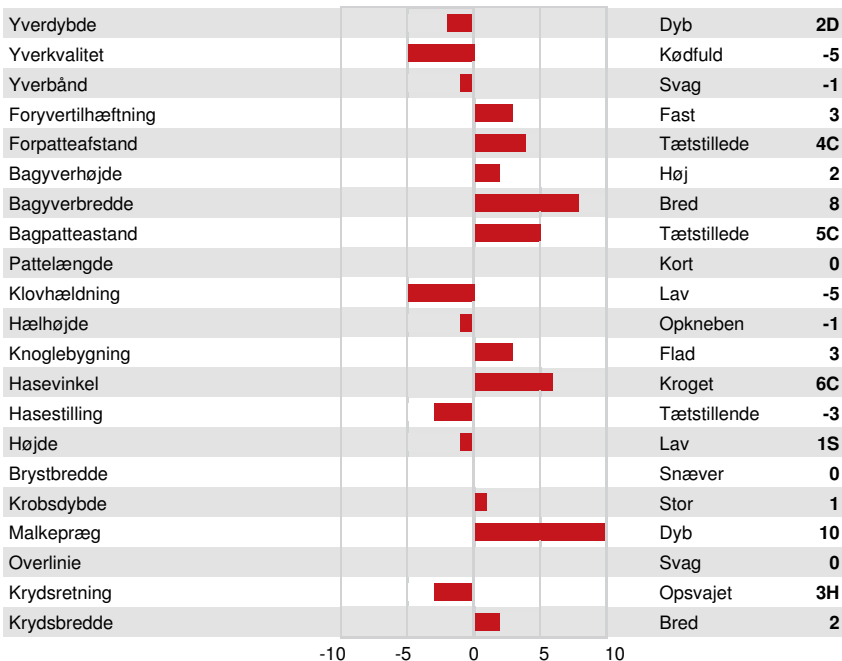

BEYOND SHEEPSTER DONALD
BEYOND FGARO 26006 5421 VG-88-3YR-USA DOM
OCD PERFECT FIGARO
AOT DELUXE HI-LIGHTED EX-91-3YR-USA DOM 2*
C-HAVEN POSITIVE DELUXE
AOT BIGGELO HASKEL2 EX-92-5YR-USA DOM

GPA LPI +3646 PRO$ 2579

DPF RDF BLF BYF CVF HH1F HH2F HH3F HH4F HH5F HH6F HCDF HMWF

Reg. #: HO840M3296576703 aAa: DMS:
Født: 02/22/2025 Kappa Casein: AA Beta Casein: A2A2

PRODUKTION G Besætninger G Døtre 79% skh. GPA 26* APR

Mælk kg	Fedt kg	Fedt %	Protein kg	Protein %
1102	154	+0.94	69	+0.25
Malketid	Temperament	Metan effektivitet	Foder Effektivitet	BMR
100	100	100	98	103

SUNDHED I ØVRIGT Immunitet 103

Holdbarhed	102	Kalve immunitet	104
Celletal	101	Fødselsindex	101
Hunlig Frugtbarhed	102	Kælvningsevne	102
Huldværdi	94	Metabolisk Sygdomsresistens	96
Mastitis Modstand	101	Calf Health	103
Laktation persistens	105		

EKSTERIØR G Besætninger G Døtre 75% skh. GPA 26* APR

Eksteriør	2	Kropsstyrke	6
Malkeorganer	2	Kryds	-1
Lemmer og Klove	-2		

AOT DELUXE HI-LIGHTED
GRANDDAM