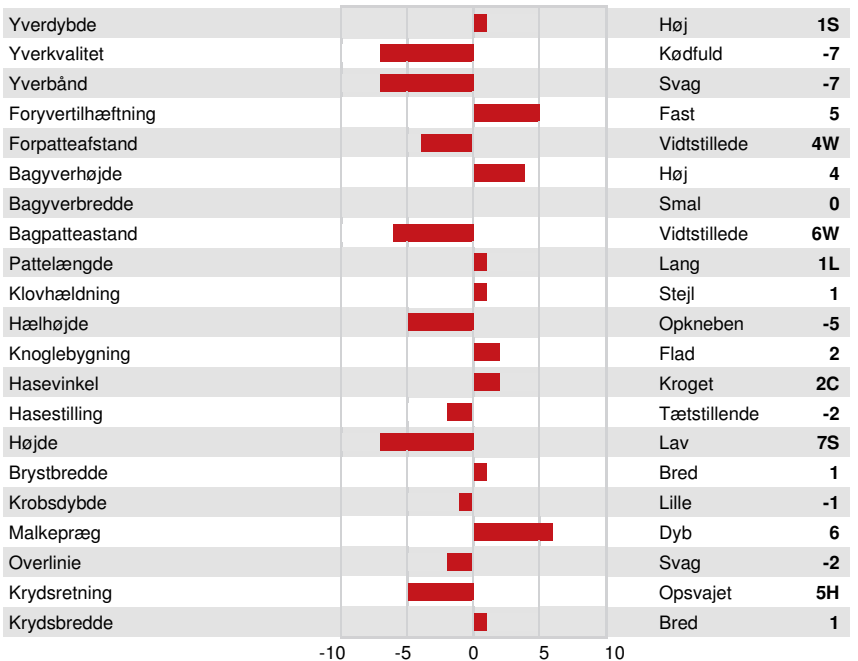

JX AHLEM DIAMOND {5}
VIERRA CASEY VG-83%-2YR-USA
AHLEM GIFTED GEPETTO {6}
VIERRA COLETTA VG-81%-2YR-USA
JX RIVER VALLEY CHIEF {6}
PROGENESIS CRAZE CORDE {6} EX-90%-5YR-USA

GPA LPI +1931 PRO$ 1706 JH1F JNSF

Reg. #: JE840M3287521260 aAa: DMS: 135,345
Født: 08/06/2024 Kappa Casein: BB Beta Casein: A2A2

PRODUKTION		G Besætninger G Døtre 60% skh.			GPA 26*APR
Mælk kg	Fedt kg	Fedt %	Protein kg	Protein %	
1254	55	-0.10	49	0.00	
Malketid	Temperament				
98	97				

SUNDHED I ØVRIGT Immunitet 99

Holdbarhed	108	Kalve immunitet	96
Celletal	108	Fødselsindex	105
Hunlig Frugtbarhed	100	Kælvningsevne	102
Huldværdi	96	Metabolisk Sygdomsresistens	99
Mastitis Modstand	106		
Laktation persistens	102		

EKSTERIØR G Besætninger G Døtre 49% skh. GPA 26*APR

Eksteriør	1	Kropsstyrke	1
Malkeorganer	1	Kryds	-2
Lemmer og klove	0		

PROGENESIS CRAZE CORD {6}
THIRD DAM