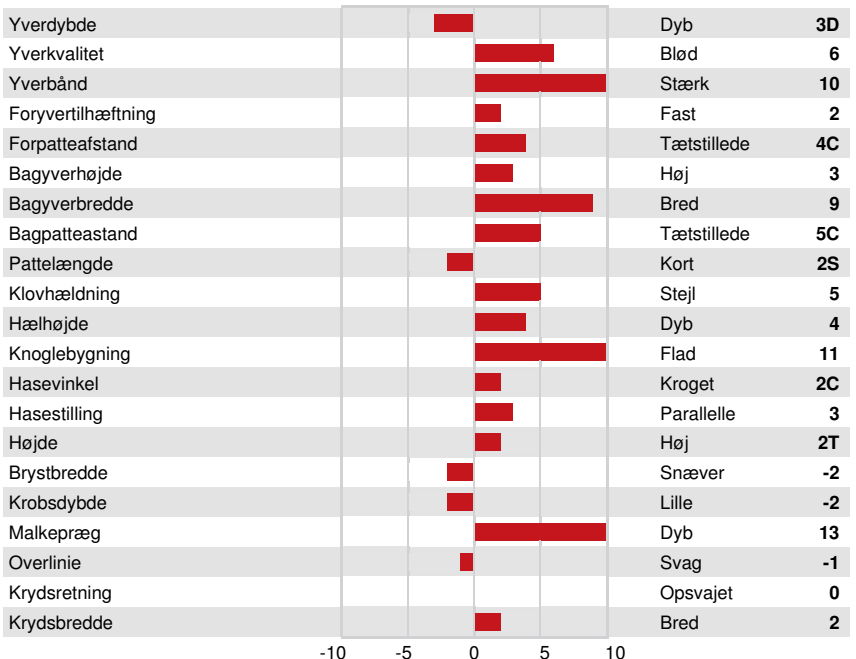

PEAK ALTAMALACHI
UNIQUE HP MATTADOR HEAVEN EX-93-4YR-CAN
R/JF UNIQUE MATTADOR
UNIQUE HP CHROME HAZARD EX-90-4YR-CAN 3*
RIVER VALLEY CECE CHROME
UNIQUE HP HIMILAYA VG-85-1YR-CAN 2*

GPA LPI +2207 PRO$ 2473 JH1C JNSF

Reg. #: JECANM15169137 aAa: DMS:
Født: 12/22/2024 Kappa Casein: BB Beta Casein: A2A2

PRODUKTION		G Besætninger G Døtre 68% skh.			GPA 26* APR
Mælk kg	Fedt kg	Fedt %	Protein kg	Protein %	
1173	79	+0.24	51	+0.06	
Malketid	Temperament				
103	100				

SUNDHED I ØVRIGT		Immunitet 98
Holdbarhed	102	Kalve immunitet 96
Celletal	105	Fødselsindex 103
Hunlig Frugtbarhed	102	Kælvningsevne 103
Huldværdi	94	Metabolisk Sygdomsresistens 100
Mastitis Modstand	103	
Laktation persistens	99	

EKSTERIØR		G Besætninger G Døtre 57% skh.		GPA 26* APR
Eksteriør	9	Kropsstyrke	5	
Malkeorganer	7	Kryds	1	
Lemmer og klove	9