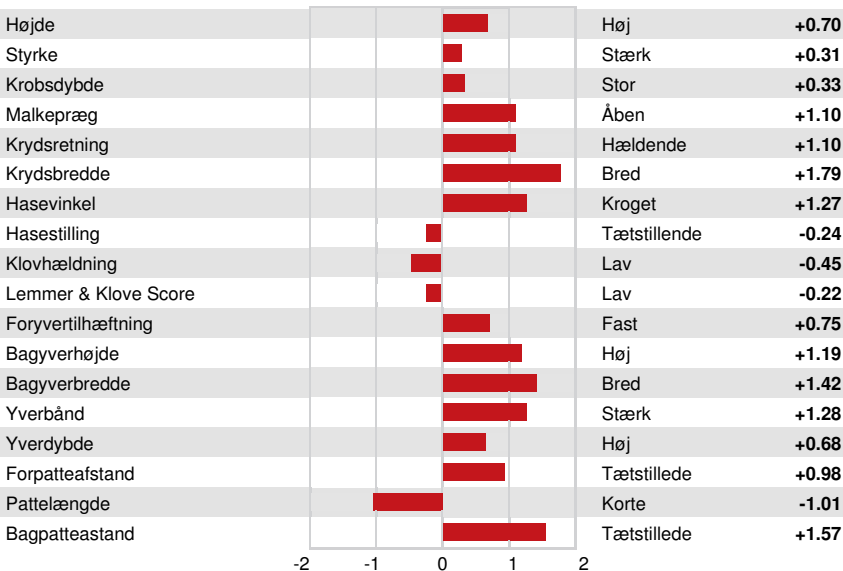

EKSTERIØR G Besætninger G Døtre 81% skh. HAUSA-G / 12-24

PTAT	0.72	Kompositlegeme	0.20
Malkeorganer	0.91	Krop	0.70
Lemmer	-0.46		

STE ODILE SUPERSHOT ELECTRA

DAM