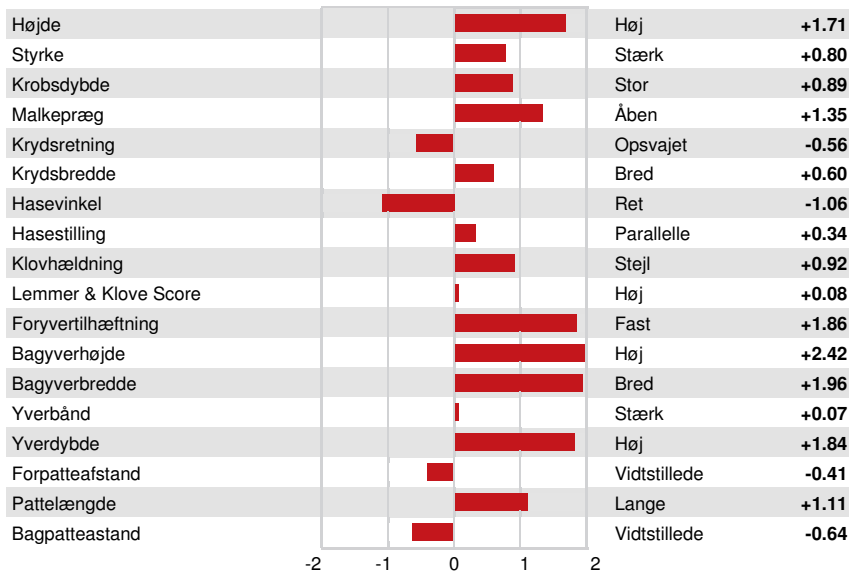

EKSTERIØR 8 Besætninger 76 Døtre 87% skh. MACE / 08-24

PTAT	1.56	Kompositlegeme	0.51
Malkeorganer	1.33	Krop	1.00
Lemmer	-0.23		

SANDY-VALLEY PLANE SAPPHIRE
FIFTH DAM