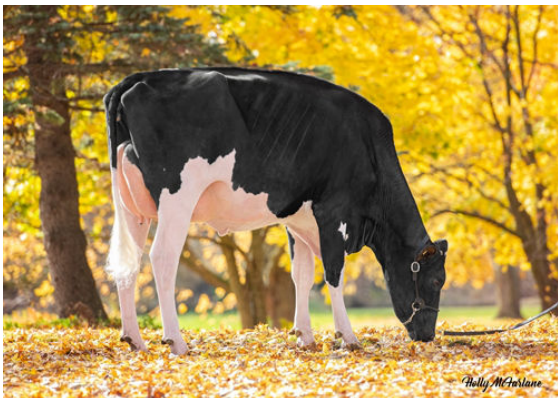

WALNUTLAWN SIDEKICK
 BRABANTDALE JACOBY ALBANIA VG-86-2YR-CAN
 CYCLE DOORMAN JACOBY
 BLONDIN MCCUTCHEN ANGELICA VG-85-2YR-CAN 12*
 DE-SU BKM MCCUTCHEN 1174
 RWM SNOW ANGEL VG-87-5YR-CAN 3*

GTPI 2202

TD TM TR TL TY MWT TV 99%-I HH1F HH2F HH3F HH4F HH5F HH6F HCDF HMWF

EKSTERIØR

821 Besætninger 1994 Døtre 97% skh.

MACE / 04-25

PTAT	2.42	Kompositlegeme	1.36
Malkeorganer	1.91	Krop	1.35
Lemmer	1.64		

EIXDALE PWRUP ALONGSIDE
 DAUGHTER

EIXDALE PWRUP ALONGSIDE
 DAUGHTER

EIXDALE PWRUP ALONGSIDE
 DAUGHTER