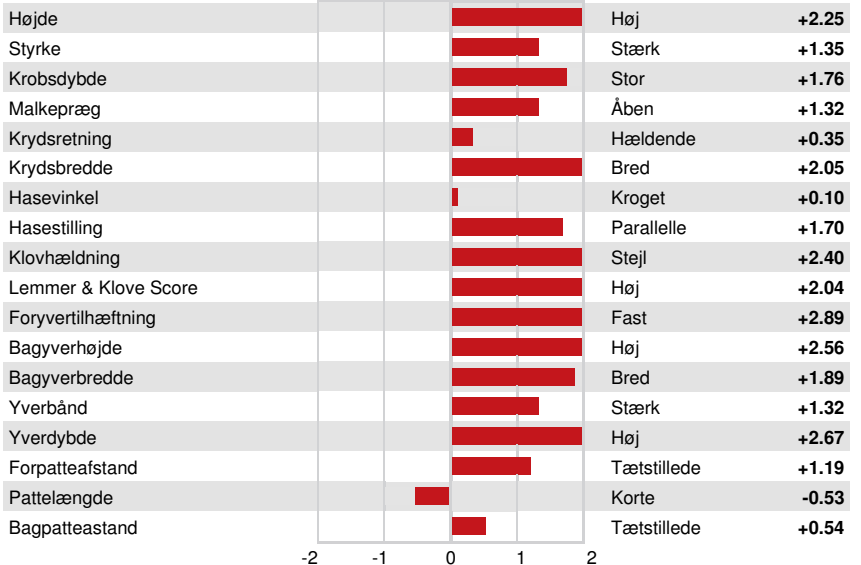

Gennemsnit ydelse døtre Mælk **24,660 lbs** Fedt **1,001 lbs** Protein **791 lbs**

SUNDHED I ØVRIGT

Immunitet 95

Holdbarhed	-3.2	Kalve immunitet	105
Celletal	3.08	Koens reproeffektivitet	-2.3
Hunlig Frugtbarhed	-3.3	Kviens reproeffektivitet	-0.5
Ungdyr overlevelse	-6.0	Fødselsindeks	2.9% 92% skh.
Kviens levedygtighed	0.2	Døtre Fødselsindeks	2.9% 90% skh.
Frugtbarhed Index	-3.0	Dødfødt Kalv	6.9%
		Døtre Dødfødt Kalv	7.8%

EKSTERIØR

821 Besætninger 1994 Døtre 97% skh.

MACE / 04-25

PTAT	2.42	Kompositlegeme	1.36
Malkeorganer	1.91	Krop	1.35
Lemmer	1.64		

EIXDALE PWRUP ALONGSIDE
 DAUGHTER

EIXDALE PWRUP ALONGSIDE
 DAUGHTER

EIXDALE PWRUP ALONGSIDE
 DAUGHTER