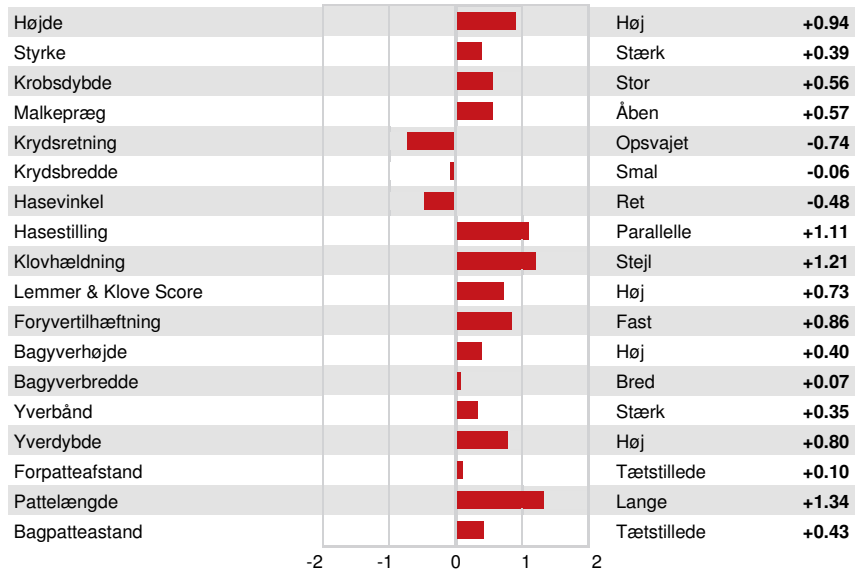

EKSTERIØR 35 Besætninger 51 Døtre 83% skh. MACE / 04-26

PTAT	1.01	Kompositlegeme	0.26
Malkeorganer	0.22	Krop	0.28
Lemmer	0.68		

AOT SALVATORE HICCUP
GRANDDAM