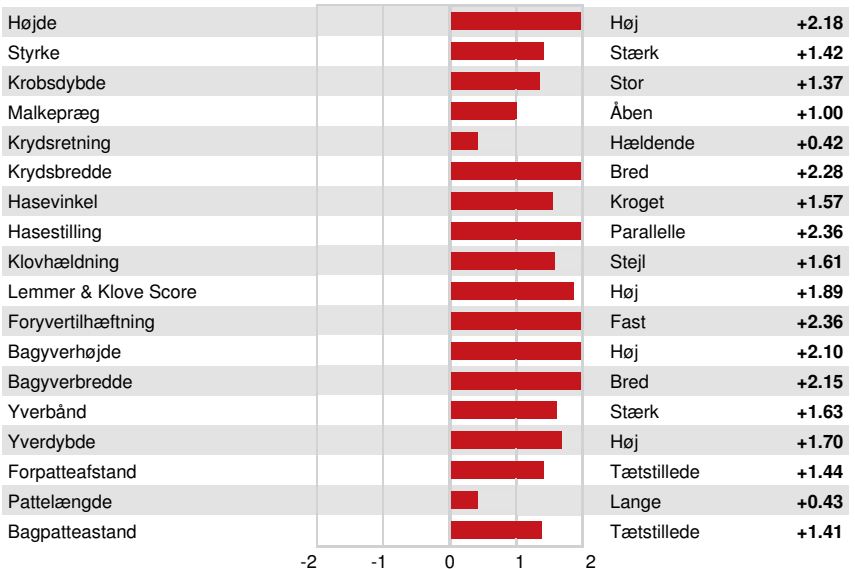

EKSTERIØR G Besætninger G Døtre 81% skh. HAUSA-G / 04-26

PTAT	2.44	Kompositlegeme	1.55
Malkeorganer	1.60	Krop	1.07
Lemmer	1.59		

FEPRO PERFECT LINDOR
DAM