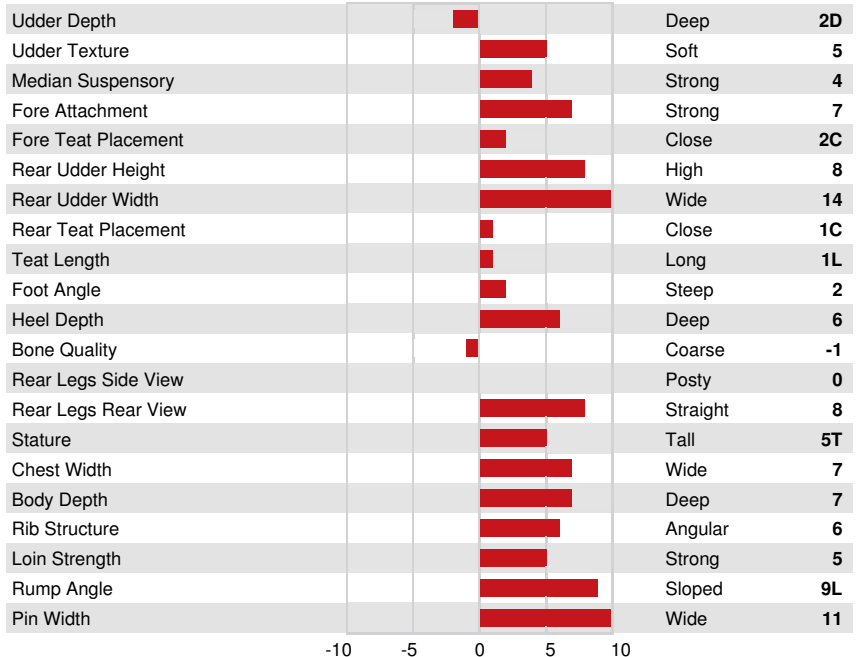

DREW HOLME LEYHIGH PP
MYSTIQUE MYTH AMAZONE VG-86-2YR-CAN
CLAYNOOK A MYTH
MYSTIQUE DESTINY AVENIR VG-87-4YR-CAN 1*
BLONDIN DESTINY
MYSTIQUE LAMBDA ANIS EX-93-2E-CAN 9*

GPA LPI +3567 PRO$ 1733

RDF BLF BYF MWF CVF HH1F HH2F HH3F HH4F HH5F HH6F HCDF HMWF

Reg. #: HOCANM121791705 aAa: DMS:
Born: 10/31/2024 Kappa Casein: BB Beta Casein: A2A2

PRODUCTION				G Herds		G Daughters		82% Rel		GPA 26* APR	
Milk kg	859	Fat kg	56	Fat %	+0.18	Protein kg	44	Protein %	+0.12		
Milking Speed	97	Milking Temperament	101	Methane Efficiency	104	Feed Efficiency	104	BMR	90		

HEALTH & REPRODUCTION				Immunity		94	
Herd Life	101	Calf Immunity	93				
Somatic Cell Score	101	Calving Ability	98				
Daughter Fertility	94	Daughter Calving Ability	101				
Body Condition Score	103	Metabolic Disease Resistance	104				
Mastitis Resistance	100	Calf Health	101				
Lactation Persistence	106						

CONFORMATION				G Herds		G Daughters		79% Rel		GPA 26* APR	
Conformation	15	Dairy Strength	10								
Mammary System	9	Rump	12								
Feet & Legs	10										

MYSTIQUE LAMBDA ANIS
THIRD DAM