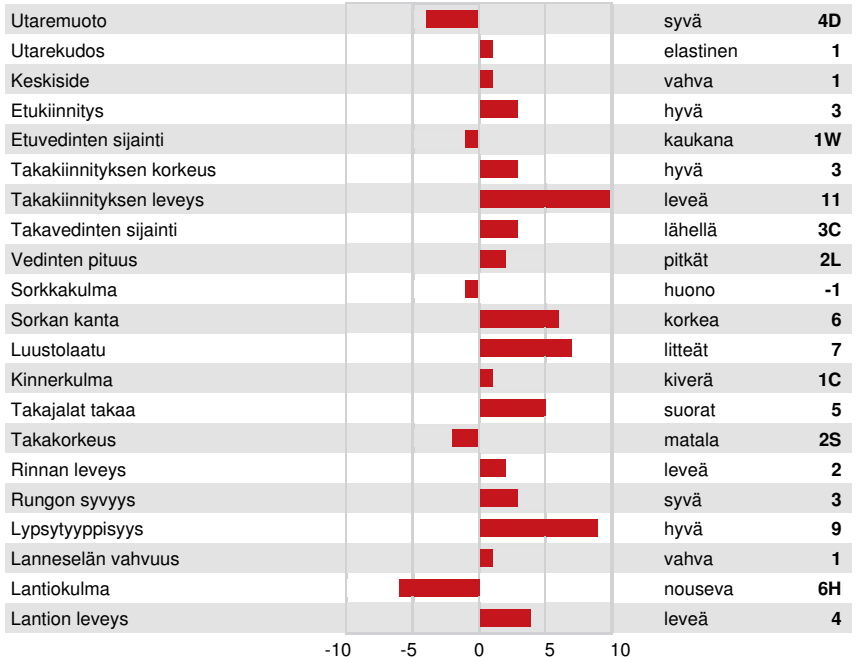

MR OCD RAGE

OCD SHEEPSTE RAVEN 22056 GP-83-2YR-USA DOM

OCD TROOPER SHEEPSTER

OCD GAMEDAY RAVEN 94453

RMD-DOTTERER SSI GAMEDAY

OCD LEGACY FRANCES 53405 EX-92-5YR-USA

GPA LPI +3942 PRO$ 2674

DPF RDF BLF CNF BYF MWF CVF HH1F HH2F HH3F HH4F HH5F HH6F HCDF HMWF

Rek #: HO840M3287872152

aAa:

DMS:

Syntynyt: 11/01/2024

Kappakaseiini: AB

Beettakaseiini: A2A2

TUOTOS G Karjoja G Tyttäriä 80% arv.varm GPA 26*APR

Maito kg	Rasva kg	Rasva %	Valkuainen kg	Valkuainen %
857	144	+0.94	74	+0.37
Lypsynopeus	Luonne	Metaanitehokkuus	Rehuhyötysuhde	Ylläpitotarve
104	97	101	97	96

TERVEYS JA HEDELMÄLLISYYS Immuunivaste 103

Kestävyys	105	Vasikan immuunivaste	98
Soluluku	103	Syntymäindeksi	102
Tytärhedelmällisyys	97	Poikimäindeksi	100
kuntoluokka	96	Aineenvaihduntasairaudet	103
utareterveys	105	Calf Health	101
Pitkämaitoisuus	102		

RAKENNE G Karjoja G Tyttäriä 77% arv.varm GPA 26*APR

Rakenne	7	Lypsytyyppi	7
Utarerakenne	4	Lantio	-1
Jalkarakenne	9		

OCD BURLEY FRANCES 41330

FOURTH DAM