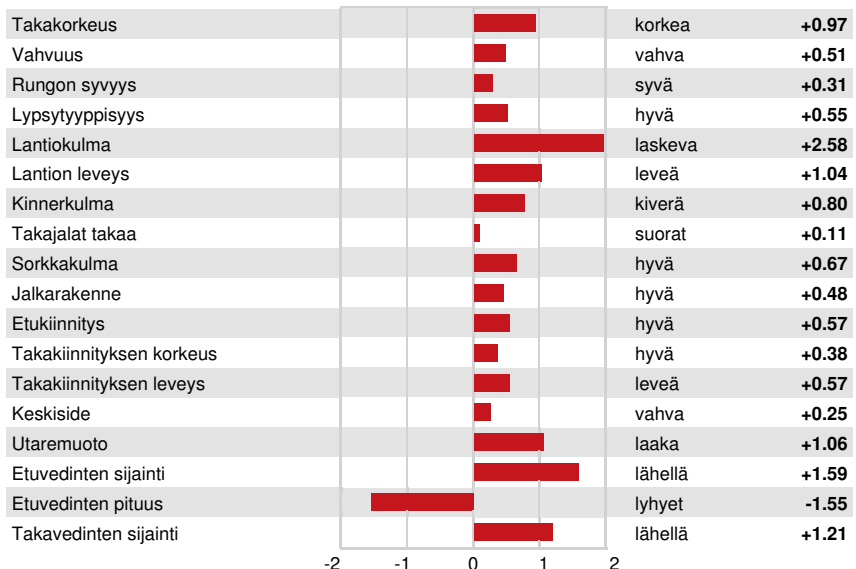

RAKENNE G Karjoja G Tytt 82% arv.varm MACE / 04-26

PTAT	0.58	Runkorakenne	0.53
Utarerakenne	0.40	Kokonaislypsytyyppi	0.40
Jalkarakenne	0.20		

SNOWBIZ SYMPATICO SOFIA
FOURTH DAM