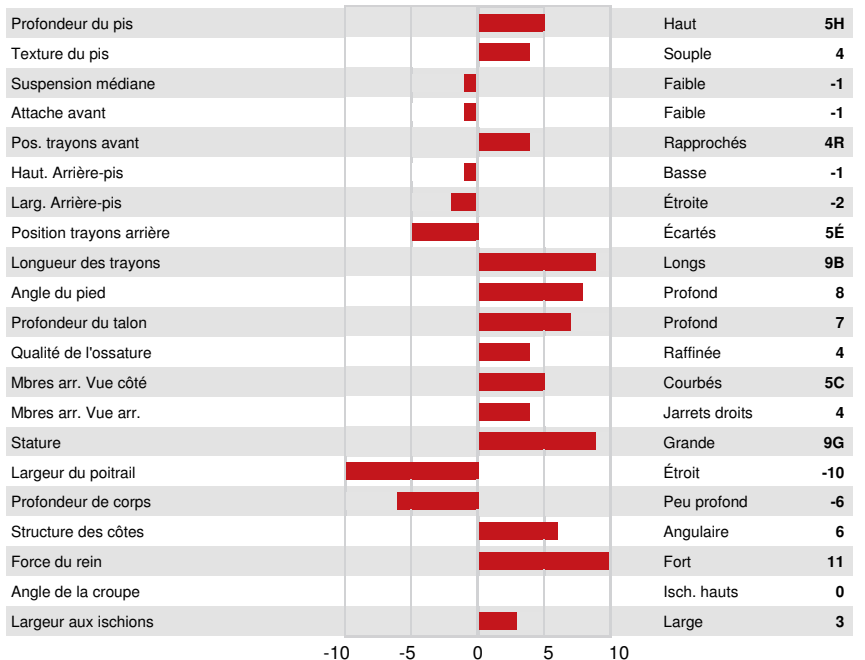

SANTÉ ET REPRODUCTION

Immunité

Durée de vie	100	Immunité des veaux	
SCS	102	Aptitude au vêlage	93
Fertilité des filles	92	Aptitude des filles au vêlage	101
Condition de chair	94	Résistance aux maladies métaboliques	106
Résistance à la mammite	101	Santé des veaux	92
Persistance de lactation	102		

CONFORMATION

765 Troupeaux 1713 Filles 91% Fiab

GMACE 26* APR

Conformation	4	Puissance laitière	-4
Système mammaire	2	Croupe	7
Pieds et membres	6		

SNOWBIZ BREWMASTER SWAN
DAM

GEN-I-BEQ SNOWMAN SPRING
GRANDDAM