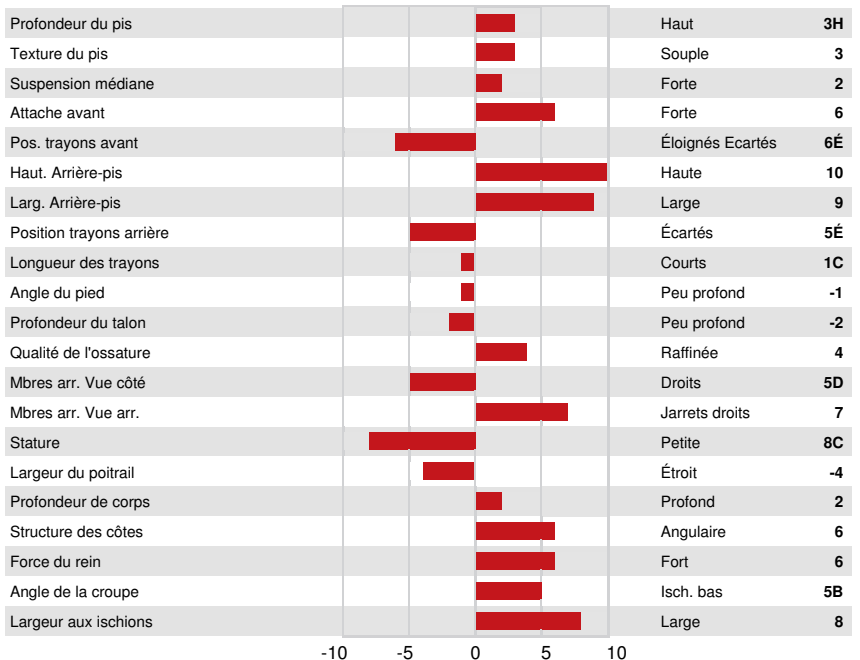

SANTÉ ET REPRODUCTION

Immunité

Durée de vie	101	Immunité des veaux	
SCS	101	Aptitude au vêlage	106
Fertilité des filles	102	Aptitude des filles au vêlage	99
Condition de chair	96	Résistance aux maladies métaboliques	97
Résistance à la mammite	97	Santé des veaux	106
Persistance de lactation	101		

CONFORMATION

28 Troupeaux 30 Filles 89% Fiab

GMACE 26* APR

Conformation	13	Puissance laitière	3
Système mammaire	11	Croupe	9
Pieds et membres	10		

DU PRIEURE MAROON SG GOLDEN BINGO
 DAUGHTER

DU PRIEURE MAROON SG GOLDEN BINGO
 DAUGHTER