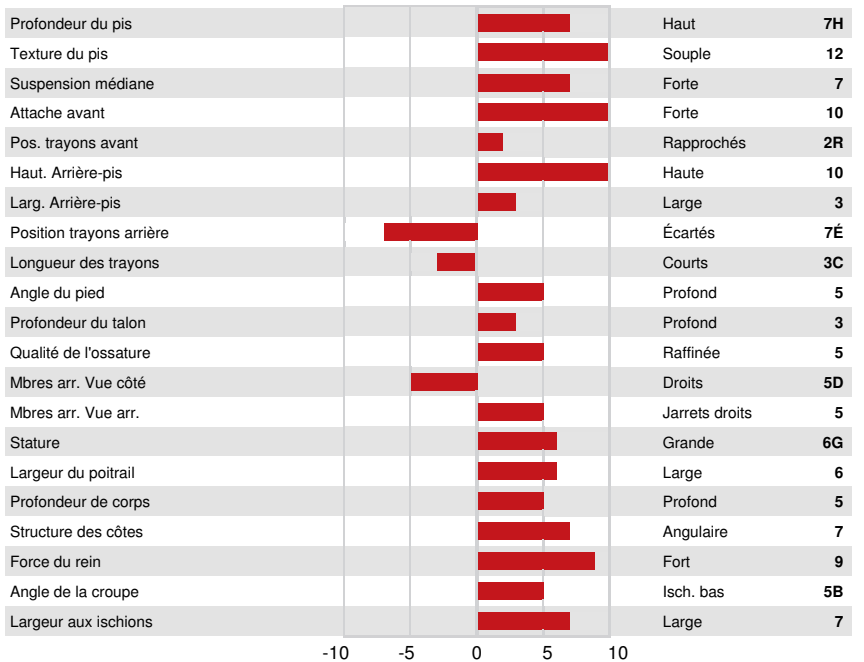

SANTÉ ET REPRODUCTION

Immunité

Durée de vie	103	Immunité des veaux	
SCS	96	Aptitude au vêlage	101
Fertilité des filles	99	Aptitude des filles au vêlage	99
Condition de chair	101	Résistance aux maladies métaboliques	97
Résistance à la mammité	99	Santé des veaux	103
Persistance de lactation	99		

CONFORMATION

131 Troupeaux 149 Filles 87% Fiab

GMACE 26* APR

Conformation	15	Puissance laitière	11
Système mammaire	13	Croupe	9
Pieds et membres	6		

PTIT COEUR SIDEKICK DANCING
DAM

PTIT COEUR SIDEKICK DANCING
DAM