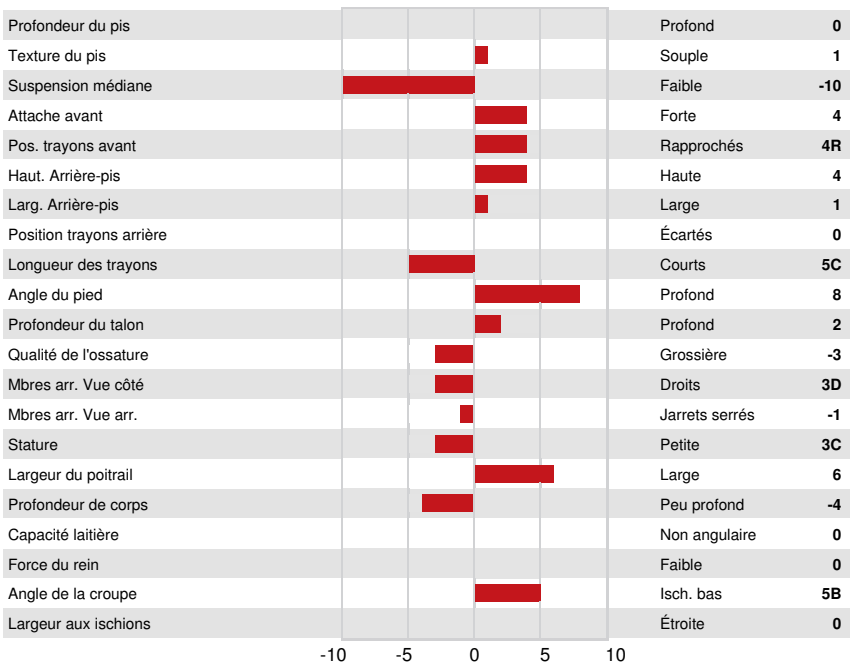

RUISSEAU CLAIR ATHENOS
PLEIN SOLEIL DECAF LASKA VG-85-3YR-CAN
KAMOURASKA DECAF
PLEIN SOLEIL JUMPER LANA EX-90-2E-CAN
LESSARD JUMPER
DE LA CAVEE POKER LUCIOLLE VG-85-4YR-CAN 2*

GLPI +2895 PRO$ 954
TF AMC AH1F AH2F AHCC

Nom #: AYCANNM111196732 aAa: 243651 DMS: 345,135
Né le: 09/20/2018 Caséine kappa: AA Caséine bêta: A2A2

PRODUCTION		22 Troupeaux	35 Filles	85% Fiab	GEBV 24*AUG				
Lait kg	853	Gras kg	46	Gras %	+0.13	Protéine kg	37	Protéine %	+0.09
Moyenne des filles		Lait	10,357 kg	Gras	431 kg	Protéine	364 kg		

SANTÉ ET REPRODUCTION		Immunité	102
Durée de vie	101	Immunité des veaux	103
SCS	99	Aptitude au vêlage	100
Fertilité des filles	100	Aptitude des filles au vêlage	99
Condition de chair	106	Vitesse de traite	105
Résistance à la mammite	101	Tempérament	103
Persistance de lactation	101	Résistance aux maladies métaboliques	99

CONFORMATION		20 Troupeaux	28 Filles	74% Fiab	GEBV 24*AUG	
Conformation	1	Puissance laitière	-2			
Système mammaire	0	Croupe	1			
Pieds et membres	2	BP ou meilleur %	68			

FAUCHER PETER LULABY
FOURTH DAM