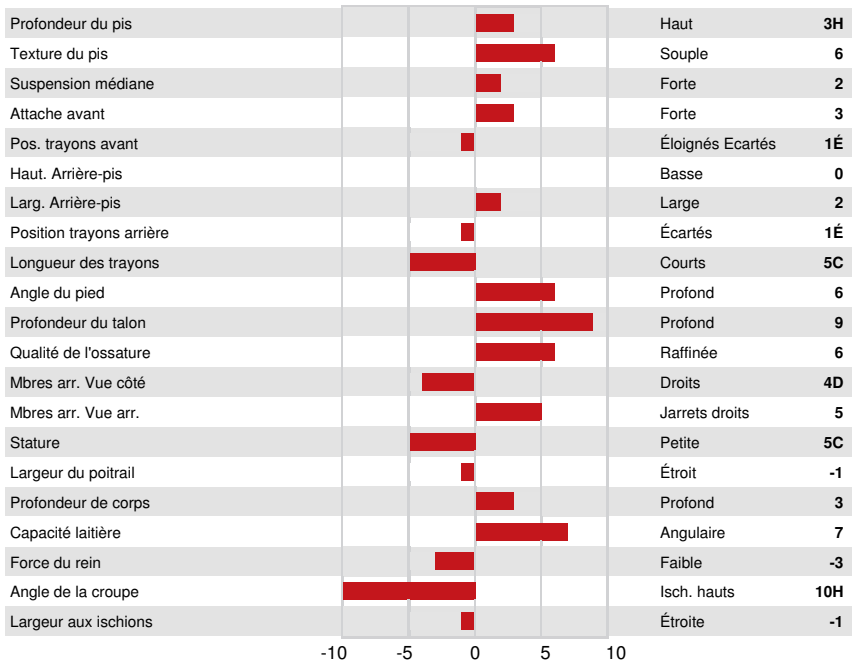

DES COTEAUX ARMAGEDDON
DES RASADES ASLAN C GLADICE VG-86-3YR-CAN ELITE
DES COTEAUX ASLAN
GP-81-2YR-CAN
MARGOT CATERPILLAR P
DES RASADES ROCK CAMILIA VG-85-5YR-CAN

GPA LPI +3206 PRO$ 1595

TF AMF AH1F AH2C AHCF

Nom #: AYCANM121031253 aAa: 543612 DMS:
Né le: 10/09/2022 Caséine kappa: AE Caséine bêta: A1A2

PRODUCTION		G Troupeaux	G Filles	56% Fiab	GPA 24*DEC	
Lait kg	841	Gras kg	72	Gras %	Protéine kg	Protéine %
				+0.47	43	+0.17

SANTÉ ET REPRODUCTION		Immunité	99
Durée de vie	104	Immunité des veaux	99
SCS	101	Aptitude au vêlage	107
Fertilité des filles	100	Aptitude des filles au vêlage	105
Condition de chair	96	Vitesse de traite	102
Résistance à la mammité	101	Tempérament	101
Persistance de lactation	104	Résistance aux maladies métaboliques	99

CONFORMATION		G Troupeaux	G Filles	43% Fiab	GPA 24*DEC	
Conformation	5	Puissance laitière	1			
Système mammaire	4	Croupe	-3			
Pieds et membres	8					

DES RASADES ASLAN C GLADICE
DAM