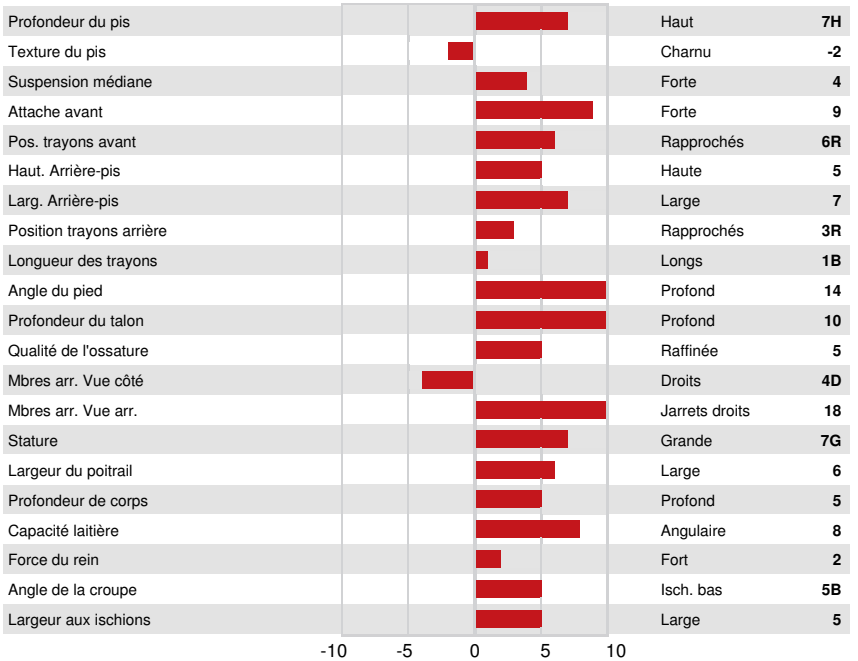

CONFORMATION 11 Troupeaux 17 Filles 51% Fiab GMACE 24*DEC

Conformation	15	Puissance laitière	7
Système mammaire	13	Croupe	9
Pieds et membres	17		

SPRINGHILL MENTOR JAZZY
DAM