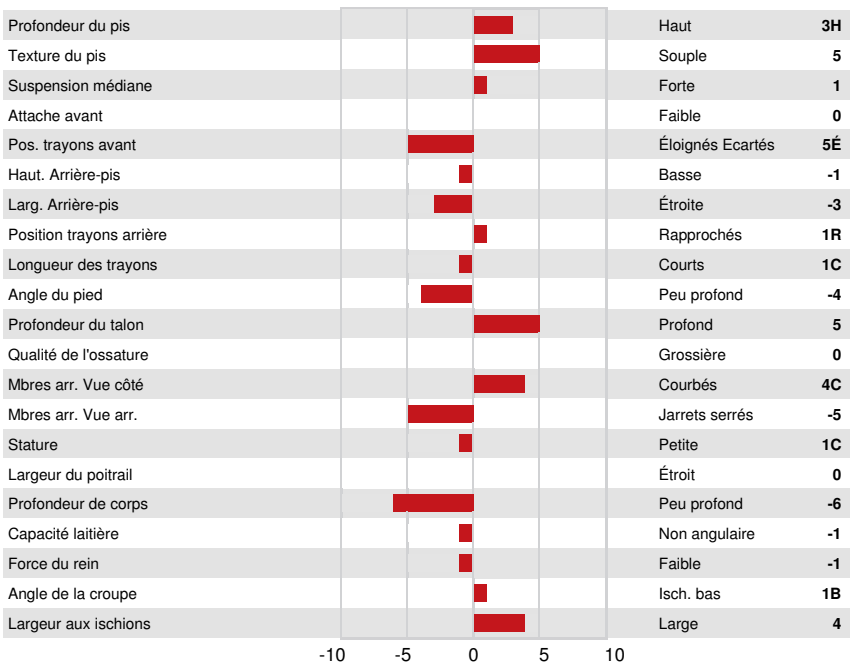

BOMAZ HOLOGRAM-P
COL CANDYGOLD VG-86-4YR-DEU
VIEW-HOME POWERBALL-P
COL CARMEN 730 VG-86-DEU
SEAGULL-BAY HEADLINER
DROUNER AJDH COSMO VG-87-DEU

GPA LPI +2956 PRO$ 1093

DPF RDF BLF CNF BYF MWC CVF HH1F HH2F HH3F HH4F HH5F HH6F HCDF HMWC

Nom #: HODEUM539782047 aAa: 432516 DMS:
Né le: 02/03/2017 Caséine kappa: AE Caséine bêta: A1A2

PRODUCTION		G Troupeaux	G Filles	84% Fiab	GPA 24* AUG	
Lait kg	63	Gras kg	37	Gras %	Protéine kg	Protéine %
				+0.32	28	+0.23
Efficiéce de l'alimentation	94	BMC	99	Efficiéce du méthane		

SANTÉ ET REPRODUCTION		Immunité	94
Durée de vie	103	Immunité des veaux	99
SCS	101	Aptitude au vêlage	95
Fertilité des filles	108	Aptitude des filles au vêlage	105
Condition de chair	101	Vitesse de traite	104
Résistance à la mammite	100	Tempérament	97
Persistance de lactation	105	Résistance aux maladies métaboliques	101

CONFORMATION		G Troupeaux	G Filles	80% Fiab	GPA 24* AUG	
Conformation	-1	Puissance laitière	-1			
Système mammaire	1	Croupe	0			
Pieds et membres	-2					

LARCREST OSIDE CHAMPAGNE-TW
FIFTH DAM