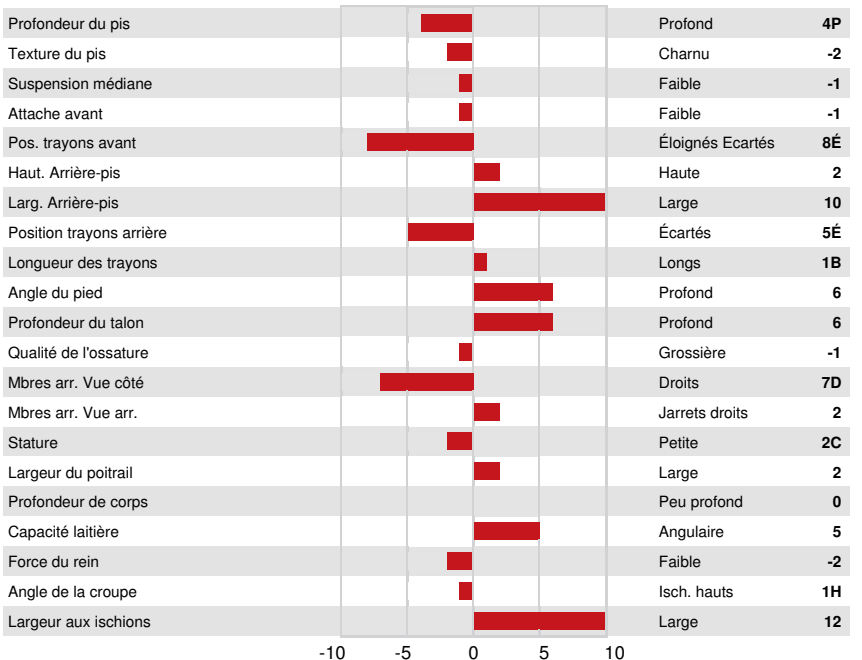

VG-CAN DPF MFF RDF BLF BYF MWF CVF HH1F HH2F HH3F HH4F HH5F HH6F HCDF HMWF

Nom #: HOCANM12371165 aAa: 432516 DMS: 456,561
 Né le: 03/09/2016 Caséine kappa: AE Caséine bêta: A2A2

PRODUCTION		501 Troupeaux	1479 Filles	99% Fiab	GEBV 24*DEC				
Lait kg	86	Gras kg	89	Gras %	+0.72	Protéine kg	68	Protéine %	+0.51
Efficiéce de l'alimentation	106	BMC	104	Efficiéce du méthane	92				

Moyenne des filles Lait 12,871 kg Gras 553 kg Protéine 447 kg

SANTÉ ET REPRODUCTION

Immunité 100

Durée de vie	103	Immunité des veaux	100
SCS	100	Aptitude au vêlage	98
Fertilité des filles	100	Aptitude des filles au vêlage	101
Condition de chair	97	Vitesse de traite	96
Résistance à la mammite	99	Tempérament	105
Persistance de lactation	101	Résistance aux maladies métaboliques	105

CONFORMATION

455 Troupeaux 1230 Filles 98% Fiab GEBV 24*DEC

Conformation	4	Puissance laitière	4
Système mammaire	1	Croupe	3
Pieds et membres	5	BP ou meilleur %	64

CANCO YAMASKA DREAM
 DAUGHTER

CANCO YAMASKA DREAM
 DAUGHTER