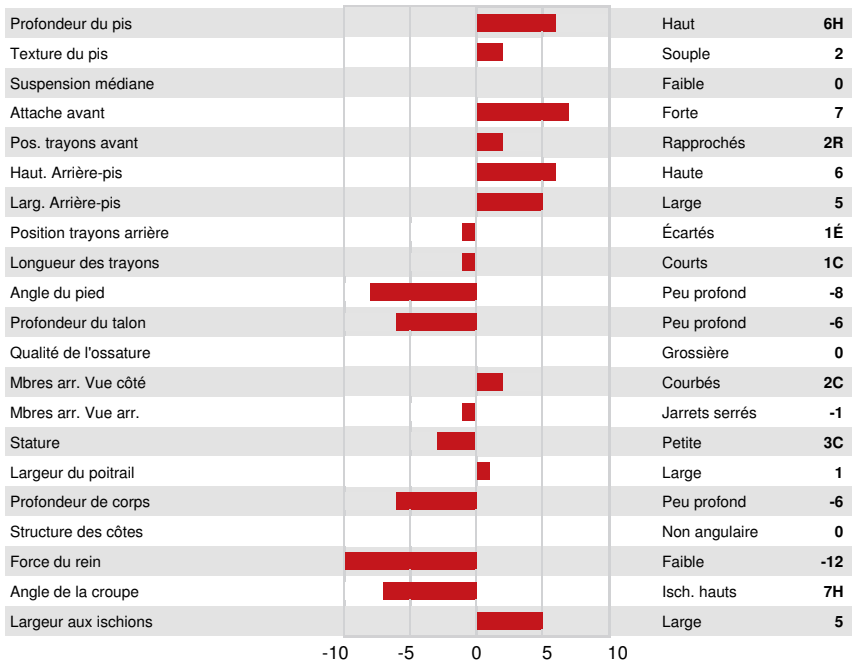

SANDY-VALLEY CHALLENGER
PROGENESIS IMAX PERFECTION VG-85-3YR-CAN 3*
SILVERRIDGE V IMAX
SYNERGY RUBICON PERFECT GP-84-2YR-USA 10*
EDG RUBICON
SYNERGY UNO POT O GOLD VG-88-8YR-USA

GLPI +3305 PRO$ 2018

DPF RDF BLF CNF BYF MWC CVF HH1F HH2F HH3F HH4F HH5F HH6F HCDF HMWC

Nom #: HOCANM13353753 aAa: 423516 DMS: 234,246
Né le: 04/15/2019 Caséine kappa: AB Caséine bêta: A2A2

PRODUCTION 64 Troupeaux 247 Filles 96% Fiab GEBV 26* APR

Lait kg 1151	Gras kg 76	Gras % +0.25	Protéine kg 23	Protéine % -0.12
Vitesse de traite 93	Tempérament 100	Efficience du méthane 98	Efficience de l'alimentation 102	BMC 98

Moyenne des filles Lait 13,836 kg Gras 604 kg Protéine 447 kg

SANTÉ ET REPRODUCTION Immunité 103

Durée de vie	104	Immunité des veaux	96
SCS	108	Aptitude au vêlage	103
Fertilité des filles	105	Aptitude des filles au vêlage	103
Condition de chair	102	Résistance aux maladies métaboliques	93
Résistance à la mammitte	106	Santé des veaux	103
Persistance de lactation	100		

CONFORMATION 68 Troupeaux 193 Filles 93% Fiab GEBV 26* APR

Conformation	2	Puissance laitière	-2
Système mammaire	9	Croupe	-8
Pieds et membres	-5	BP ou meilleur %	60

PROGENESIS IMAX PERFECTION
DAM