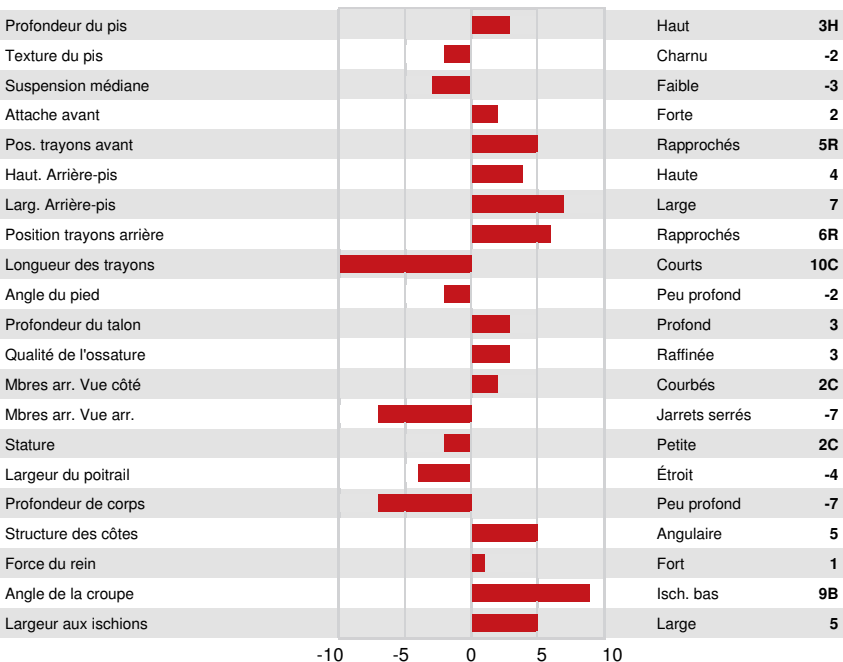

PINE-TREE 2149ROBST 4846
FOURTH DAM