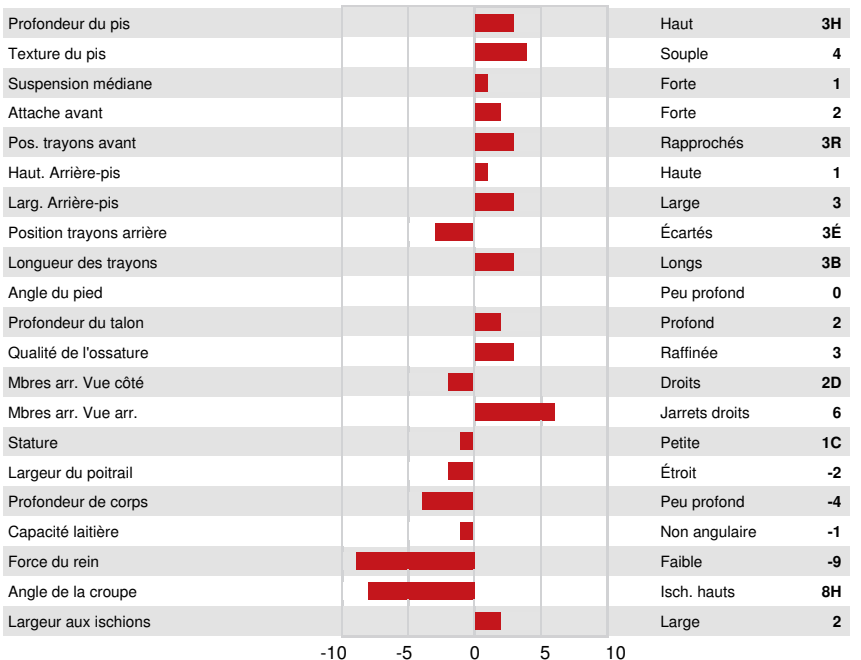

PINE-TREE-I PURSUIT
SANDY-VALLEY PLEDGE
WESTCOAST GUARANTEE
SANDY-VALLEY MD PLEASURE EX-91-4YR-USA
BACON-HILL PETY MODESTY
SANDY-VALLEY NU PRECIOUS VG-88-3YR-USA DOM

GMACE LPI +3613 PRO$ 2848

DPF RDF BLF CNF BYF MWC CVF HH1F HH2F HH3F HH4F HH5F HH6F HCDF HMWC

Nom #: HO840M3209481078 aAa: 342516 DMS:
Né le: 09/08/2019 Caséine kappa: AA Caséine bêta: A1A2

PRODUCTION		55 Troupeaux 237 Filles 92% Fiab			GMACE 24*DEC
Lait kg	Gras kg	Gras %	Protéine kg	Protéine %	
539	78	+0.49	55	+0.33	
Efficience de l'alimentation	BMC	Efficience du méthane			
103	99	100			

SANTÉ ET REPRODUCTION		Immunité 101
Durée de vie	108	Immunité des veaux 96
SCS	110	Aptitude au vêlage 106
Fertilité des filles	108	Aptitude des filles au vêlage 110
Condition de chair	100	Vitesse de traite 98
Résistance à la mammite	108	Tempérament 104
Persistance de lactation	96	Résistance aux maladies métaboliques 101

CONFORMATION		37 Troupeaux 125 Filles 87% Fiab	GMACE 24*DEC
Conformation	3	Puissance laitière	-3
Système mammaire	6	Croupe	-7
Pieds et membres	4		

SANDY-VALLEY MD PLEASURE
GRANDDAM