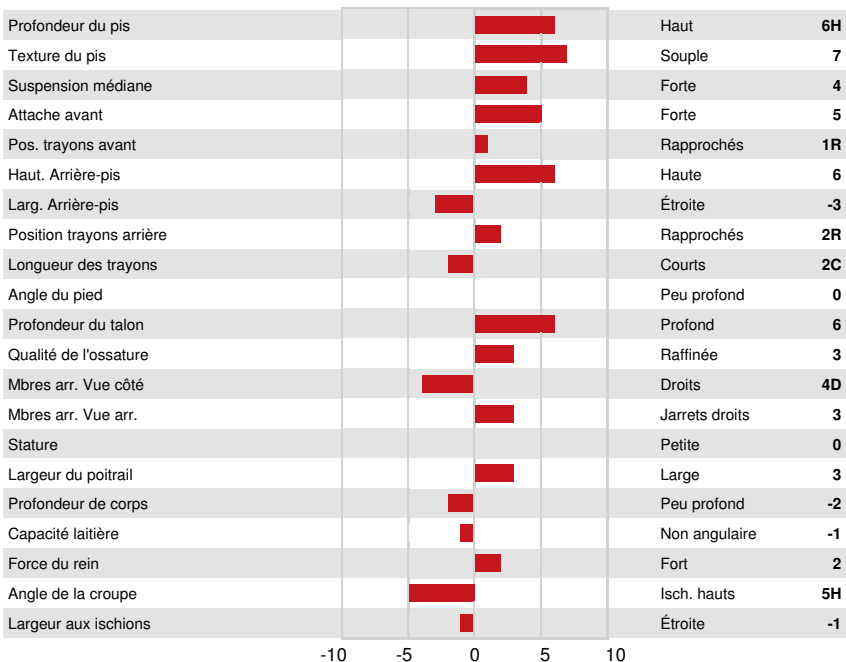

PLAIN-KNOLL SI MAGNITUDE
CLEAR-ECHO FABULOUS 4498
PROGENESIS FABULOUS
CLEAR-ECHO FRDINAND 3924 VG-87-4YR-USA
DE-SU FERDINAND 12489
CLEAR-ECHO MONTEREY 3395 VG-89-5YR-USA DOM

GPA LPI +3502 PRO$ 1997

DPF RDF BLF CNF BYF MWF CVF HH1F HH2F HH3F HH4F HH5C HH6F HCDF HMWF

Nom #: HO840M3212245685 aAa: 432561 DMS: 246,234
Né le: 02/03/2020 Caséine kappa: BB Caséine bêta: A1A1

PRODUCTION		G Troupeaux	G Filles	83% Fiab	GPA 24* AUG				
Lait kg	340	Gras kg	43	Gras %	+0.28	Protéine kg	28	Protéine %	+0.14
Efficiéce de l'alimentation	104	BMC	99	Efficiéce du méthane	102				

SANTÉ ET REPRODUCTION		Immunité	105
Durée de vie	107	Immunité des veaux	104
SCS	105	Aptitude au vêlage	102
Fertilité des filles	111	Aptitude des filles au vêlage	107
Condition de chair	105	Vitesse de traite	97
Résistance à la mammite	106	Tempérament	100
Persistance de lactation	98	Résistance aux maladies métaboliques	104

CONFORMATION		G Troupeaux	G Filles	80% Fiab	GPA 24* AUG	
Conformation	7	Puissance laitière	2			
Système mammaire	7	Croupe	0			
Pieds et membres	5					

CLEAR-ECHO M-O-M 2213
FIFTH DAM