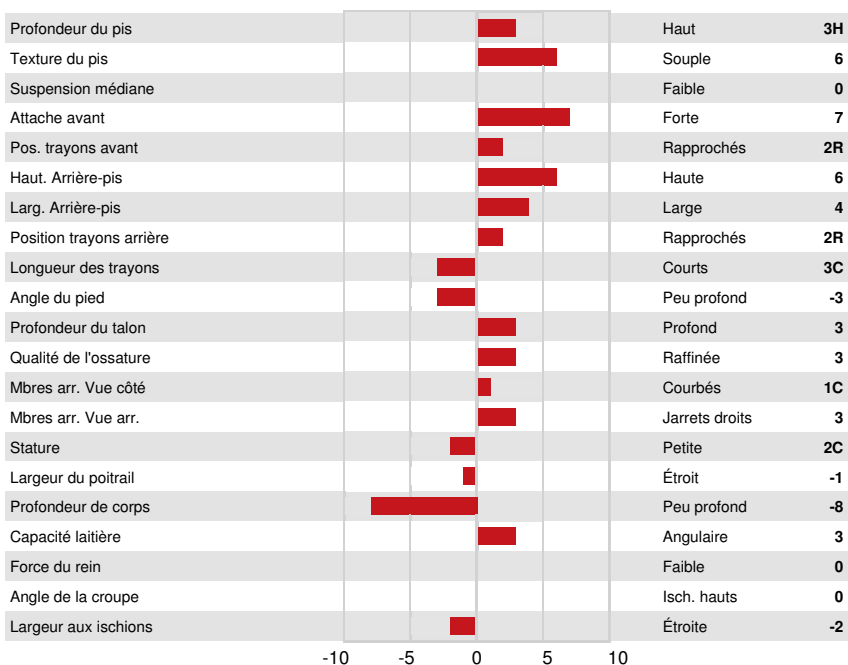

AOT HIGHJUMP
FLY-HIGHER RNEGADE MARCH GP-84-2YR-CAN
S-S-I PR RENEGADE
FLY-HIGHER HERO MISS VG-86-4YR-USA
ENDCO SUPERHERO
FLY-HIGHER RUBI HAPPY VG-86-3YR-USA

GPA LPI +3567 PRO$ 2220

DPF RDF BLF CNF BYF MWF CVF HH1F HH2F HH3F HH4F HH5F HH6F HCDF HMWF

Nom #: HOCANM13777464 aAa: 234165 DMS:
Né le: 11/03/2020 Caséine kappa: BE Caséine bêta: A1A2

PRODUCTION		G Troupeaux	G Filles	83% Fiab	GPA 24* AUG	
Lait kg	61	Gras kg	76	Gras %	Protéine kg	Protéine %
				+0.63	37	+0.28
Efficiéce de l'alimentation	100	BMC	101	Efficiéce du méthane		
				105		

SANTÉ ET REPRODUCTION		Immunité 97	
Durée de vie	108	Immunité des veaux	92
SCS	105	Aptitude au vêlage	104
Fertilité des filles	106	Aptitude des filles au vêlage	106
Condition de chair	100	Vitesse de traite	98
Résistance à la mammite	106	Tempérament	99
Persistance de lactation	105	Résistance aux maladies métaboliques	103

CONFORMATION		G Troupeaux	G Filles	79% Fiab	GPA 24* AUG	
Conformation	7	Puissance laitière	0			
Système mammaire	8	Croupe	1			
Pieds et membres	6					

COOKIECUTTER MOM HALO
FIFTH DAM