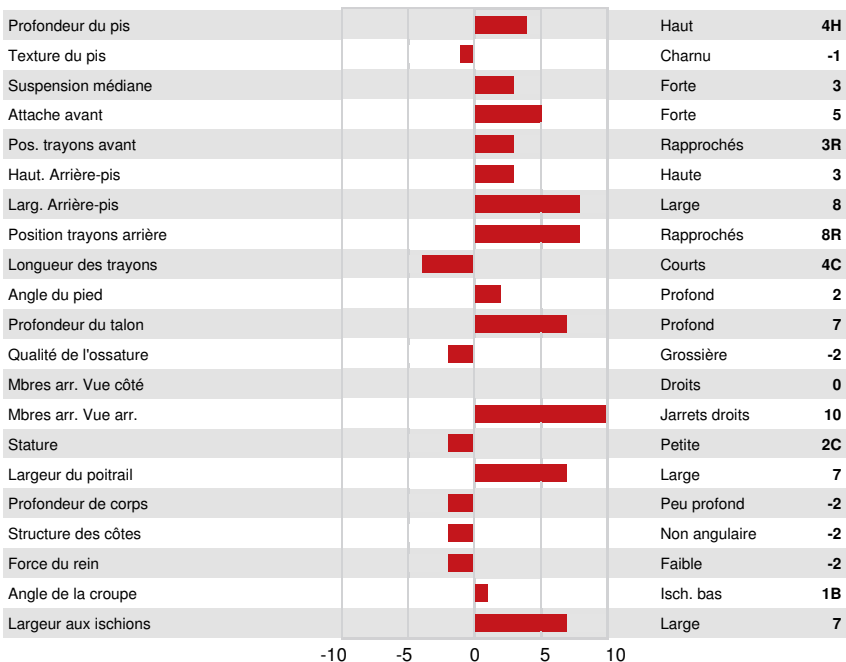

SIEMERS RENGD PERFECT
WINSTAR CLARITY 5610 VG-87-3YR-USA
ABS CLARITY
OCD DELTA RAE 34906 VG-86-2YR-USA
MR MOGUL DELTA 1427
EDG RUBY UNO RAE EX-91-4YR-USA DOM

GPA LPI +3735 PRO$ 2396

DPF RDF BLF CNF BYF MWF CVF HH1F HH2F HH3F HH4F HH5F HH6F HCDF HMWF

Nom #: HO840M3218555958 aAa: 423651 DMS: 246,456
Né le: 12/15/2020 Caséine kappa: BB Caséine bêta: A2A2

PRODUCTION		G Troupeaux	G Filles	85% Fiab	GPA 25*APR	
Lait kg	824	Gras kg	67	Gras %	Protéine kg	Protéine %
				+0.27	43	+0.12
Efficiéce de l'alimentation	102	BMC	98	Efficiéce du méthane		
				107		

SANTÉ ET REPRODUCTION		Immunité	107
Durée de vie	109	Immunité des veaux	103
SCS	99	Aptitude au vêlage	99
Fertilité des filles	107	Aptitude des filles au vêlage	106
Condition de chair	106	Vitesse de traite	102
Résistance à la mammite	102	Tempérament	101
Persistance de lactation	97	Résistance aux maladies métaboliques	109

CONFORMATION		G Troupeaux	G Filles	82% Fiab	GPA 25*APR	
Conformation	8			Puissance laitière	2	
Système mammaire	4			Croupe	3	
Pieds et membres	12					

WINSTAR CLARITY 5610
DAM