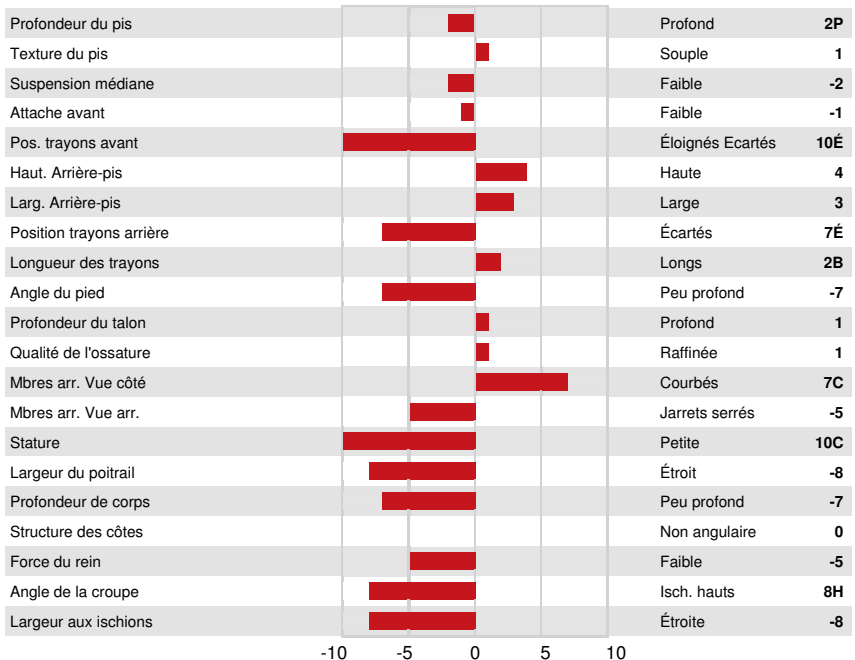

SIEMERS BRAVE
PROGENESIS FASTBALL ROTOR 2*
BOMAZ FASTBALL
PROGENESIS ACHIEVER RAVISH VG-85-3YR-CAN 1*
ABS ACHIEVER
OCD LEGENDARY RAE EX-90-2E-CAN

GPA LPI +3240 PRO$ 1942

DPF MFF RDF BLF CNF BYF MWF CVF HH1F HH2F HH3F HH4F HH5F HH6F HCDF HMWF

Nom #: HOCANM14074993 aAa: 423615 DMS: 135,345
Né le: 08/26/2021 Caséine kappa: AB Caséine bêta: A2A2

PRODUCTION			GPA 26* APR	
Lait kg	Gras kg	Gras %	Protéine kg	Protéine %
983	75	+0.32	54	+0.16
Vitesse de traite	Tempérament	Efficiéce du méthane	Efficiéce de l'alimentation	BMC
102	104	94	102	106

SANTÉ ET REPRODUCTION		Immunité
Durée de vie	102	Immunité des veaux 108
SCS	102	Aptitude au vêlage 102
Fertilité des filles	99	Aptitude des filles au vêlage 102
Condition de chair	95	Résistance aux maladies métaboliques 101
Résistance à la mammité	101	Santé des veaux 96
Persistance de lactation	99	

CONFORMATION		GPA 26* APR	
	G Troupeaux	G Filles	81% Fiab
Conformation		-3	Puissance laitière -7
Système mammaire		3	Croupe -10
Pieds et membres		-3	

OCD LEGENDARY RAE
THIRD DAM