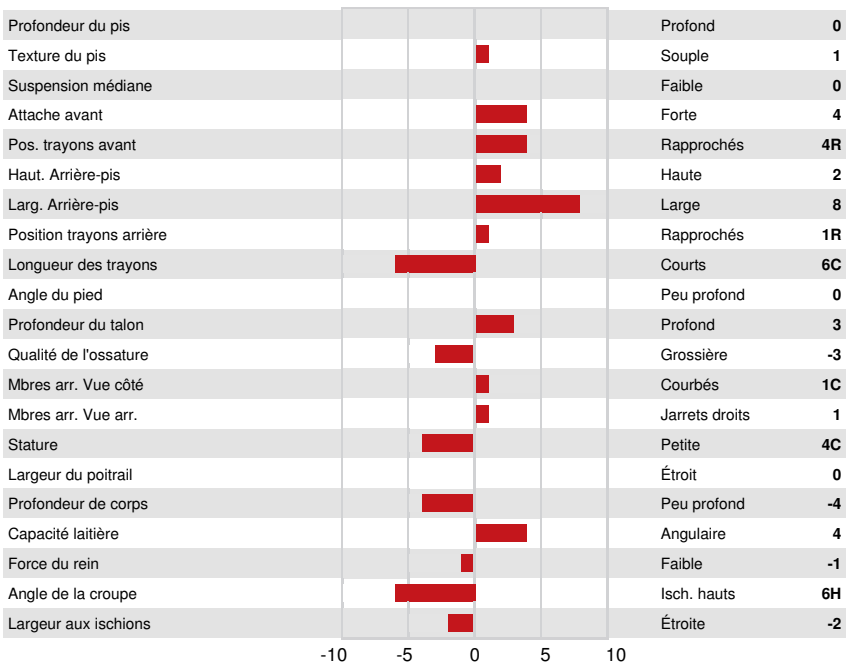

RMD-DOTTERER SSI GAMEDAY
PROGENESIS ROWDY POCKET GP-83-2YR-CAN
ABS ROWDY
PROGENESIS ACHIEVER PAISLEY GP-83-3YR-CAN 4*
ABS ACHIEVER
PROGENESIS GRANITE POWELL

GPA LPI +3601 PRO$ 2532

DPF RDF BLF CNF BYF MWF CVF HH1F HH2F HH3F HH4F HH5F HH6F HCDF HMWF

Nom #: HOCANM14226898 aAa: 234165 DMS: 561,135
Né le: 12/01/2021 Caséine kappa: AB Caséine bêta: A2A2

PRODUCTION		G Troupeaux	G Filles	83% Fiab	GPA 24* AUG				
Lait kg	933	Gras kg	119	Gras %	+0.71	Protéine kg	63	Protéine %	+0.25
Efficiéce de l'alimentation	104	BMC	97	Efficiéce du méthane	100				

SANTÉ ET REPRODUCTION		Immunité	112
Durée de vie	104	Immunité des veaux	104
SCS	107	Aptitude au vêlage	101
Fertilité des filles	101	Aptitude des filles au vêlage	101
Condition de chair	99	Vitesse de traite	100
Résistance à la mammite	105	Tempérament	97
Persistance de lactation	99	Résistance aux maladies métaboliques	103

CONFORMATION		G Troupeaux	G Filles	80% Fiab	GPA 24* AUG	
Conformation	3	Puissance laitière	1			
Système mammaire	3	Croupe	-4			
Pieds et membres	2					

SYNERGY RUBICON PERFECT
FOURTH DAM