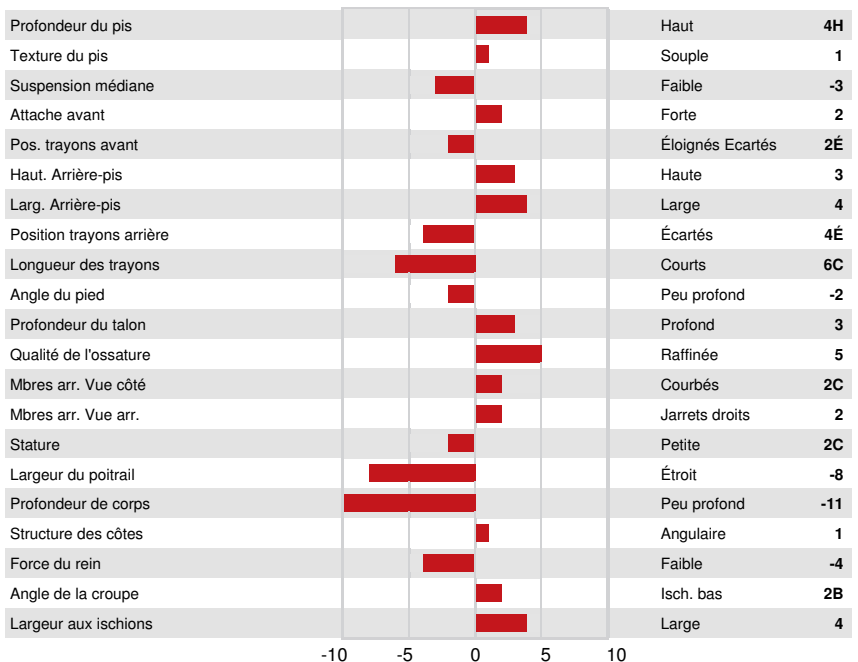

SANTÉ ET REPRODUCTION

Immunité 115

Durée de vie	110	Immunité des veaux	112
SCS	103	Aptitude au vêlage	105
Fertilité des filles	102	Aptitude des filles au vêlage	106
Condition de chair	95	Résistance aux maladies métaboliques	101
Résistance à la mammité	103	Santé des veaux	101
Persistance de lactation	102		

CONFORMATION

G Troupeaux G Filles 78% Fiab

GPA 26* APR

Conformation	1	Puissance laitière	-7
Système mammaire	3	Croupe	-1
Pieds et membres	3		

OCD LEGENDARY RAE
 FOURTH DAM

OCD LEGENDARY RAE
 FOURTH DAM