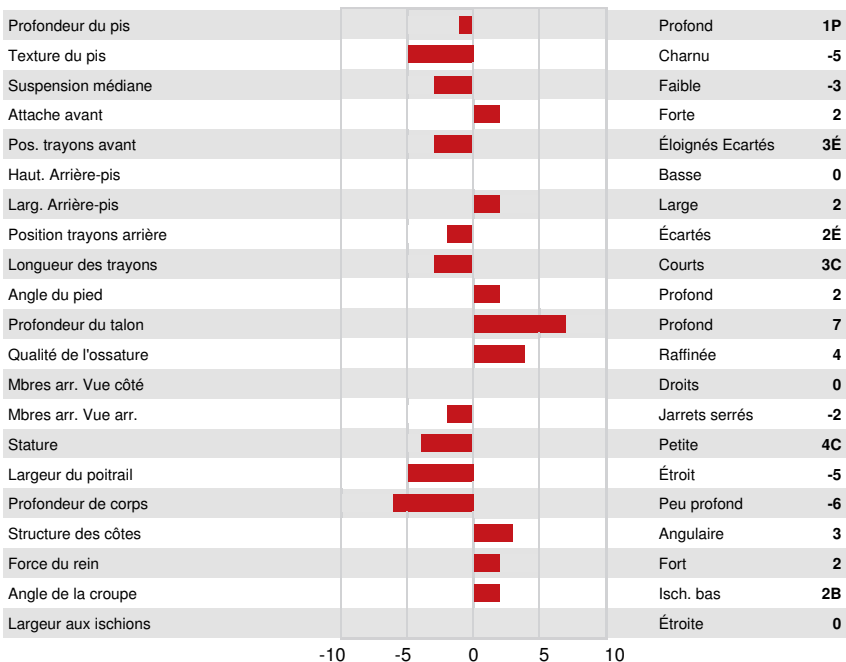

OCD TROOPER SHEEPSTER
 PEAK DZUNDA HEAVENLY VG-85-3YR-CAN
 AURORA DZUNDA
 COOKIECUTTER A HOMILY EX-90-5YR-CAN 1*
 A-S-CANNON FRZZLD BIG AL
 COOKIECUTTER HOPELYNN EX-90-2E-USA DOM

GPA LPI +3977 PRO\$ 3378

DPF MFF RDF BLF BYF MWF CVF HH1F HH2F HH3F HH4F HH5F HH6F HCDF HMWF

Nom #: HOCANM14766529 aAa: 243615 DMS: 135,123
 Né le: 07/26/2023 Caséine kappa: AB Caséine bêta: A2A2

PRODUCTION			GPA 25*DEC	
Lait kg	Gras kg	Gras %	Protéine kg	Protéine %
622	155	+1.12	74	+0.43
Vitesse de traite	Tempérament	Efficience du méthane	Efficience de l'alimentation	BMC
103	102	112	101	101

CONFORMATION		GPA 25*DEC
Conformation	1	Puissance laitière -2
Système mammaire	0	Croupe 2
Pieds et membres	5	

COOKIECUTTER A HOMILY
GRANDDAM

COOKIECUTTER A HOMILY
GRANDDAM

COOKIECUTTER HOPELYNN
THIRD DAM