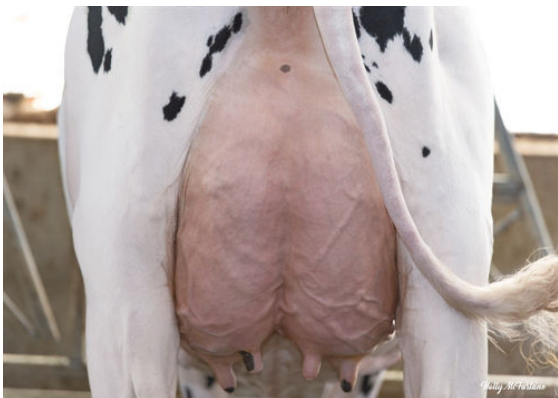

PROGENESIS BOMBA PARAGON
GRANDDAM