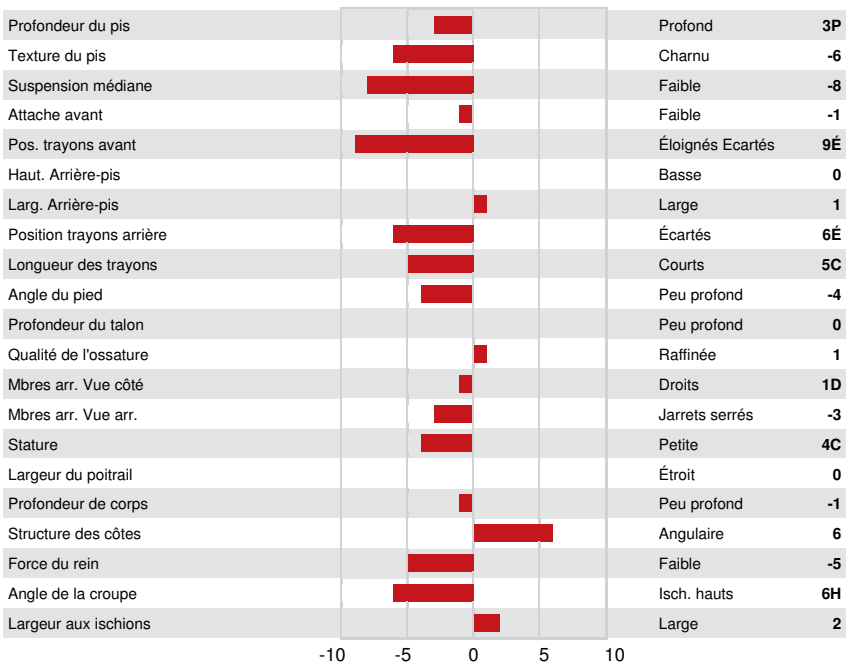

PEAK ACHIEVE
BOMAZ CURFEW 951 G-77-2YR-USA
WINSTAR CURFEW
BOMAZ ACURA 702 VG-86-3YR-USA
PINE-TREE ACURA
BOMAZ MEDLEY 8072 VG-86-3YR-USA GMD

GPA LPI +3613 PRO$ 3314

DPF RDF BLF BYF MWF CVF HH1F HH2F HH3F HH4F HH5F HH6F HCDF HMWF

Nom #: HO840M3263587361 aAa: 432516 DMS:
Né le: 10/11/2023 Caséine kappa: AB Caséine bêta: A2A2

PRODUCTION			GPA 25*DEC	
Lait kg	Gras kg	Gras %	Protéine kg	Protéine %
1308	144	+0.79	76	+0.26
Vitesse de traite	Tempérament	Efficienc du méthane	Efficienc de l'alimentation	BMC
100	103	101	102	104

SANTÉ ET REPRODUCTION		Immunité	105
Durée de vie	106	Immunité des veaux	101
SCS	107	Aptitude au vêlage	106
Fertilité des filles	104	Aptitude des filles au vêlage	108
Condition de chair	96	Résistance aux maladies métaboliques	101
Résistance à la mammité	106	Santé des veaux	102
Persistance de lactation	103		

CONFORMATION		GPA 25*DEC
G Troupeaux	G Filles	77% Fiab
Conformation	-4	Puissance laitière
Système mammaire	-5	Croupe
Pieds et membres	0	

BOMAZ MEDLEY 8072
THIRD DAM