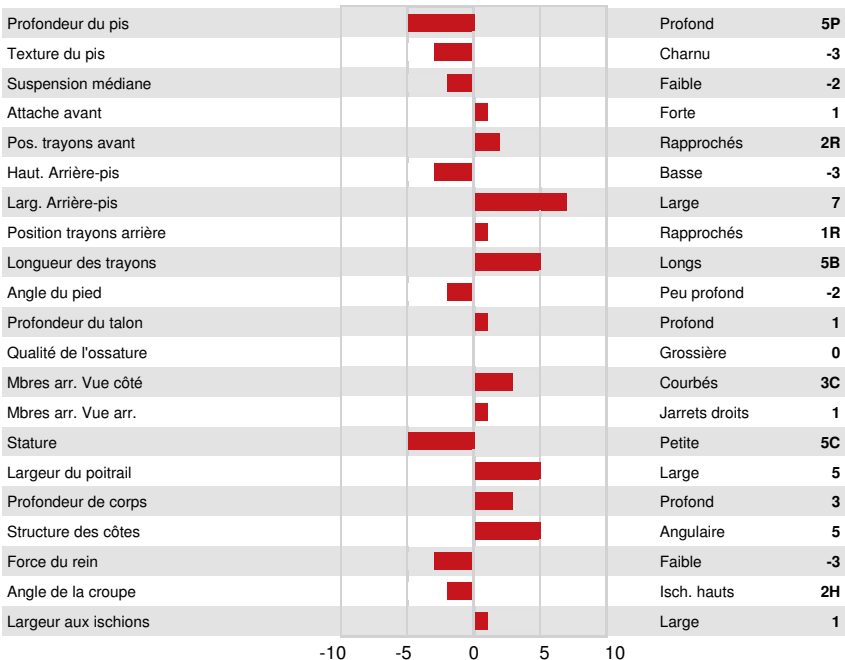

AURORA NITROUS
BEYOND POWRSTR 41312
PEAK POWERSTAR
AOT DELUXE HI-LIGHTED EX-91-3YR-USA DOM 2*
C-HAVEN POSITIVE DELUXE
AOT BIGGELO HASKEL2 EX-92-5YR-USA DOM

GPA LPI +3981 PRO$ 3725

DPF RDF BLF CNF BYF MWC CVF HH1F HH2F HH3F HH4F HH5F HH6F HCDF HMWC

Nom #: HO840M3287659333 aAa: DMS: 345,135
Né le: 10/22/2024 Caséine kappa: AB Caséine bêta: A2A2

PRODUCTION			GPA 26* APR	
Lait kg	Gras kg	Gras %	Protéine kg	Protéine %
1104	144	+0.83	83	+0.36
Vitesse de traite	Tempérament	Efficiéncia du méthane	Efficiéncia de l'alimentation	BMC
102	100	106	105	96

SANTÉ ET REPRODUCTION		Immunité
Durée de vie	109	Immunité des veaux 98
SCS	104	Aptitude au vêlage 108
Fertilité des filles	103	Aptitude des filles au vêlage 112
Condition de chair	100	Résistance aux maladies métaboliques 106
Résistance à la mammitte	103	Santé des veaux 104
Persisténcia de lactation	97	

CONFORMATION		GPA 26* APR
Conformation	2	Puissance laitière 5
Système mammaire	1	Croupe -2
Pieds et membres	3	

AOT DELUXE HI-LIGHTED
GRANDDAM