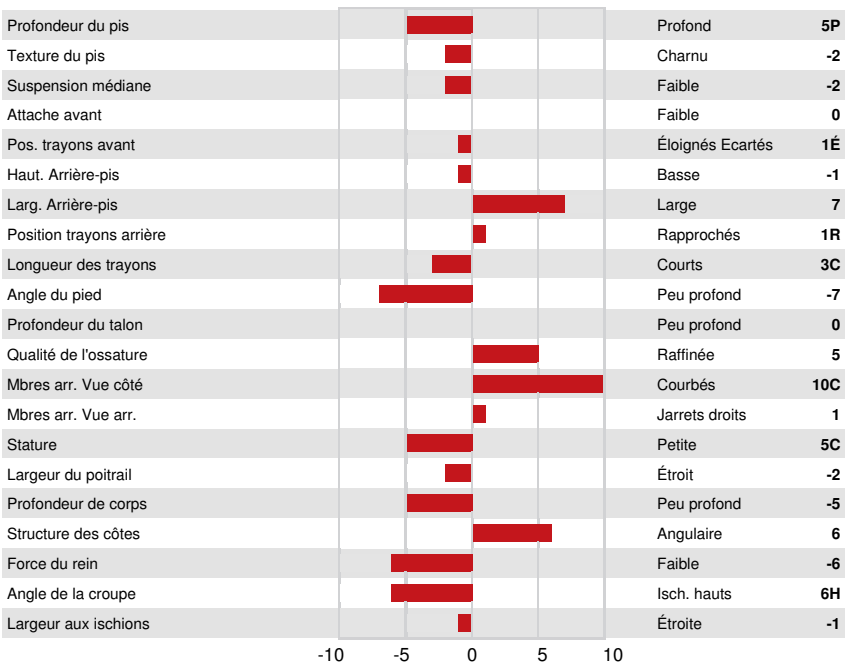

SANTÉ ET REPRODUCTION

Immunité 104

Durée de vie	107	Immunité des veaux	99
SCS	102	Aptitude au vêlage	108
Fertilité des filles	107	Aptitude des filles au vêlage	110
Condition de chair	98	Résistance aux maladies métaboliques	101
Résistance à la mammitte	103	Santé des veaux	107
Persistance de lactation	101		

CONFORMATION

G Troupeaux G Filles 76% Fiab

GPA 26* APR

Conformation	-1	Puissance laitière	0
Système mammaire	-1	Croupe	-7
Pieds et membres	3		

AOT DELUXE HI-LIGHTED
 GRANDDAM

AOT DELUXE HI-LIGHTED
 GRANDDAM