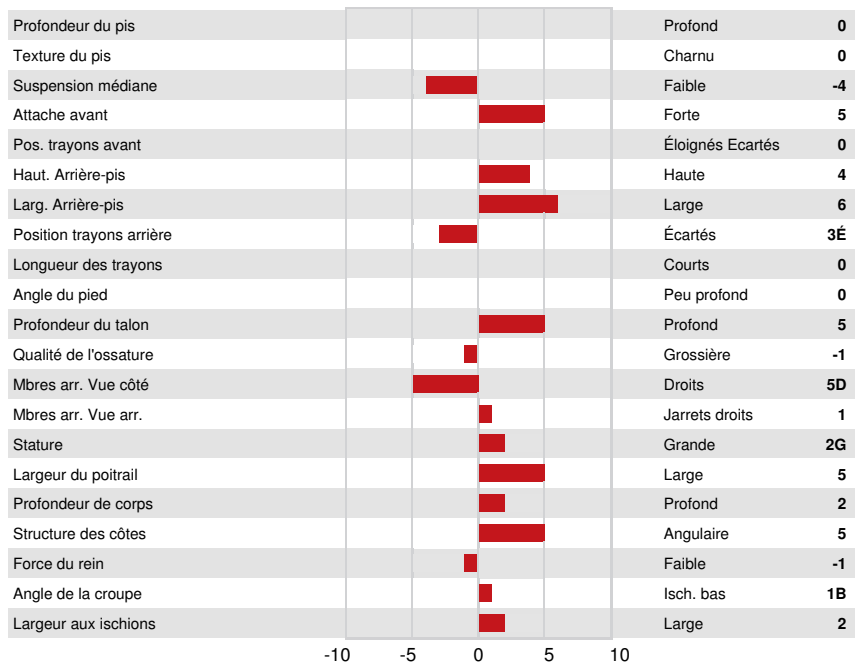

BERRYRIDGE SSI KARL
BEYOND POWRSTR 41312
PEAK POWERSTAR
AOT DELUXE HI-LIGHTED EX-91-3YR-USA DOM 2*
C-HAVEN POSITIVE DELUXE
AOT BIGGELO HASKEL2 EX-92-5YR-USA DOM

GPA LPI +3900 PRO$ 3357

MWC HH1F HH2F HH3F HH4F HH5F HH6F HCDF HMWC
Nom #: HO840M3287659611 aAa: DMS:
Né le: 12/17/2024 Caséine kappa: AB Caséine bêta: A2A2

PRODUCTION				GPA 26* APR	
Lait kg	Gras kg	Gras %	Protéine kg	Protéine %	
404	134	+1.01	74	+0.50	
Vitesse de traite	Tempérament	Efficiéncia du méthane	Efficiéncia de l'alimentation	BMC	
106	99	105	104	95	

SANTÉ ET REPRODUCTION			Immunité	102
Durée de vie	106	Immunité des veaux	91	
SCS	106	Aptitude au vêlage	102	
Fertilité des filles	105	Aptitude des filles au vêlage	107	
Condition de chair	100	Résistance aux maladies métaboliques	105	
Résistance à la mammité	105	Santé des veaux	103	
Persistance de lactation	97			

CONFORMATION			GPA 26* APR	
	G Troupeaux	G Filles	76% Fiab	
Conformation		5	Puissance laitière	5
Système mammaire		4	Croupe	1
Pieds et membres		1		

AOT DELUXE HI-LIGHTED
GRANDDAM