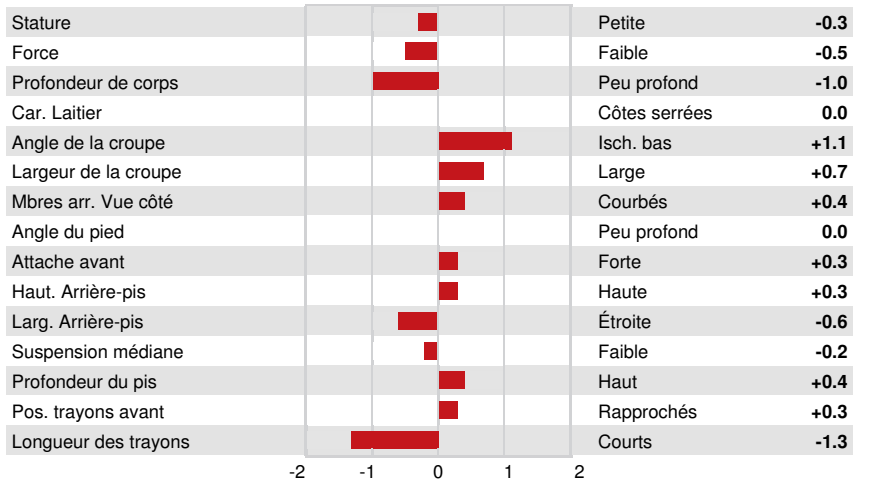

CONFORMATION 17 Troup 22 Filles 55% Fiab ABA-G

PTAT	-0.1

KELLCREST MIRACLE
GRANDDAM