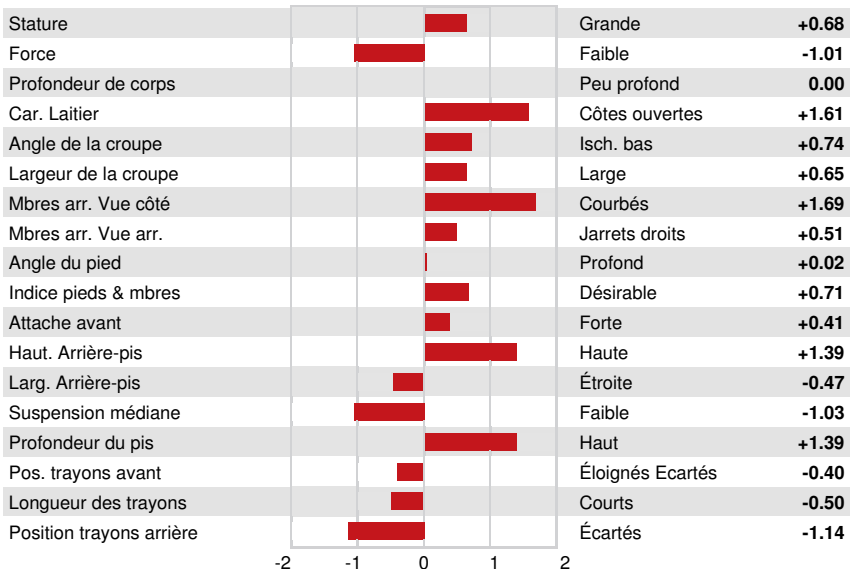

CONFORMATION MACE / 04-25

PTAT	0.79	Composite corps	-1.22
PisC	0.30	Composite laitier	-0.10
P&MC	0.47		

AOT SWINGMAN HALIA-RED
DAUGHTER