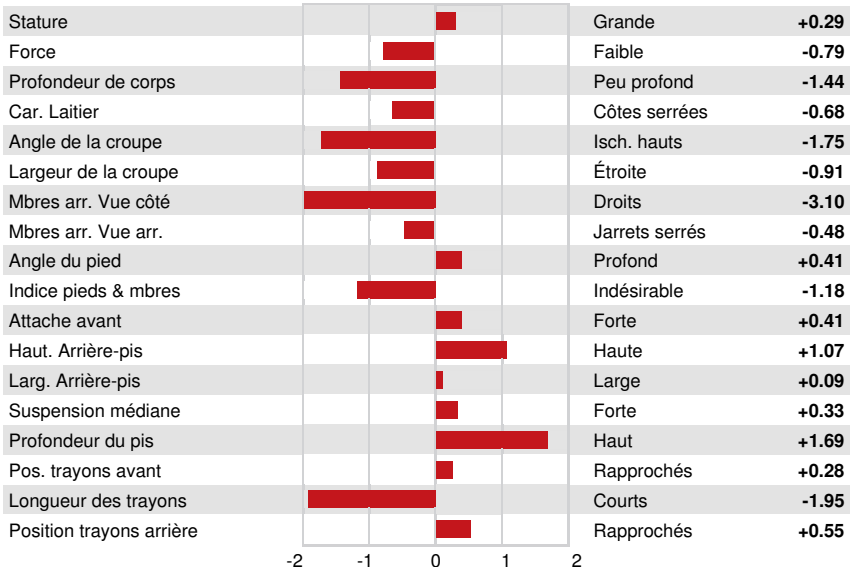

CONFORMATION 386 Troup 1886 Filles 98% Fiab MACE / 04-26

PTAT	-0.20	Composite corps	-0.45
PisC	0.65	Composite laitier	-1.45
P&MC	-1.26		

SANDY-VALLEY PLANE SAPPHIRE
FOURTH DAM