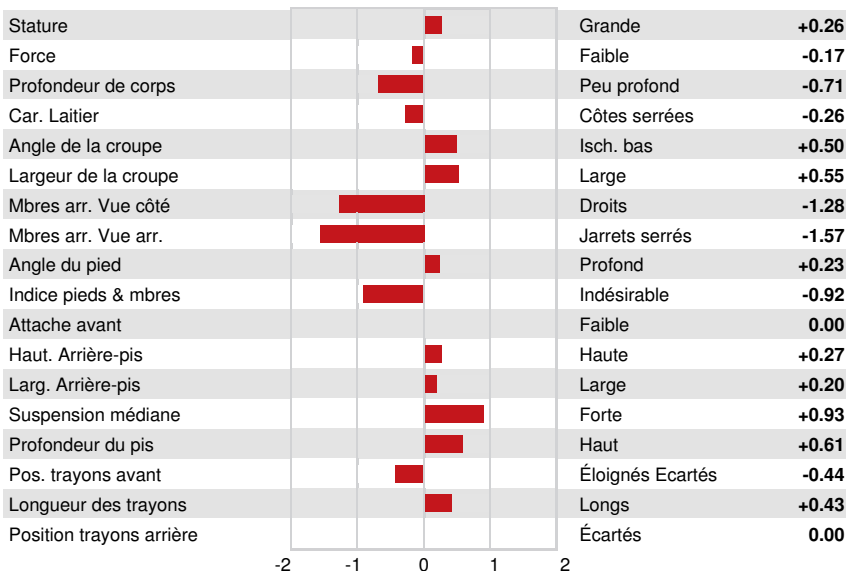

CONFORMATION

37 Troup 121 Filles 87% Fiab MACE / 04-26

PTAT	-0.08	Composite corps	0.10
PisC	0.24	Composite laitier	-0.78
P&MC	-1.18		

PROGENESIS ENFORCER PAT
THIRD DAM