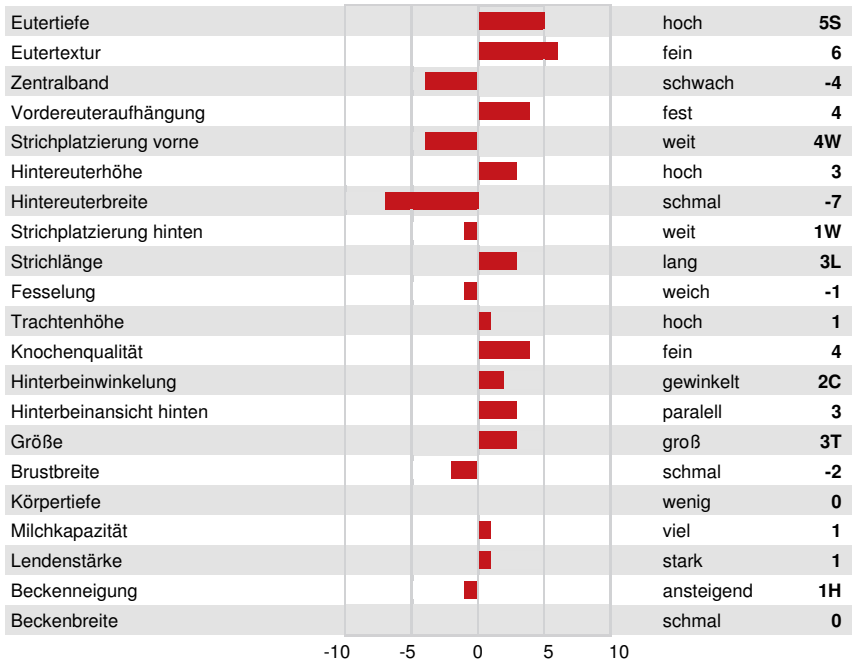

OFH VICKY
GRANDDAM