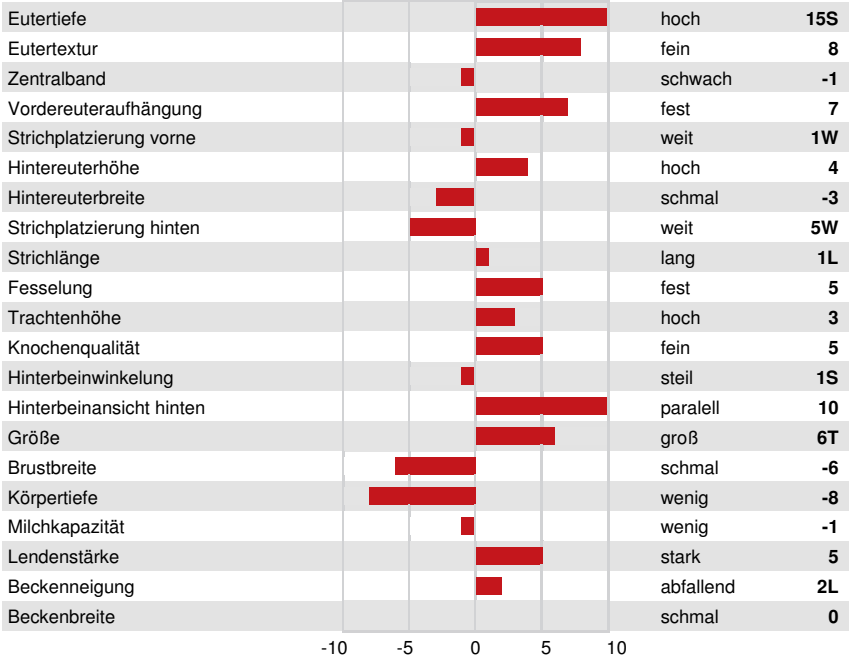

TRENT-WAY-JS RONALD
HELLENDER POWER BAILEYS-RED EX-94-3E-CHE
SWISSBEC POWER
HELLENDER LADD BREYA P EX-92-6E-CHE
TIGER-LILY LADD P-RED
HELLENDER HVEZDA BELIZE

GPA LPI +3210 PRO$ 758

HH1F HH2F HH3F HH4F HH5F HH6F HCDF HMWF
Reg. #: HOICHEM120164977597 aAa: 243165 DMS:
Geboren: 11/13/2021 Kappa - Kasein: AB Beta - Casein: A1A1

LEISTUNG				GPA 26*APR	
G Betriebe	G Töchter	84% S			
Milch kg -100	Fett kg 5	Fett % +0.09	Eiweiß kg 6	Eiweiß % +0.08	
Melkbarkeit 100	Melkverhalten 95	Methan Effizienz	Futtermehrfizienz 96	KE 98	

GESUNDHEIT UND FRUCHTBARKEIT		Immunity	
Nutzungsdauer	107	Kälber Immunity	
Somatische Zellzahlen	105	Geburtsverlauf	99
Töchter-Fruchtbarkeit	97	Geburtsverlauf Töchter	102
BCS	98	Metabolische Krankheitsresistenz	102
Mastitis Resistenz	107	Calf Health	106
Persistenz	110		

CONFORMATION		GPA 26*APR	
G Betriebe	G Töchter	81% S	
Conformation	5	Milchadel & Kraft	-5
Euter	6	Becken	4
Fundament	7		

HELLENDER POWER BAILEYS
DAM