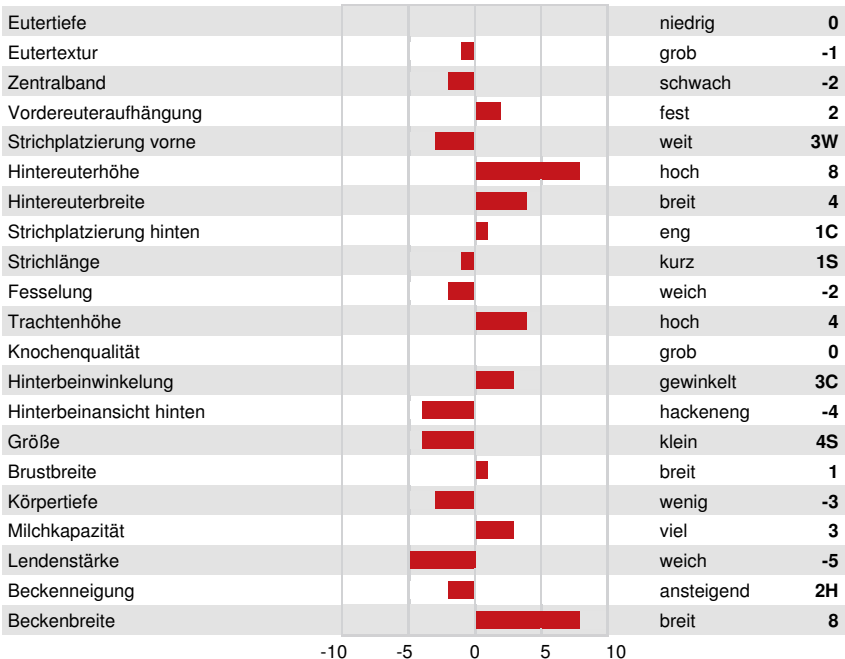

PROGENESIS MAHOMES
PINE-TREE 7831 LION 598 VG-86-3YR-USA
MR T-SPRUCE FRAZZ LIONEL
PINE-TREE 5976 PROP 7831 GP-80-2YR-USA
PINE-TREE PROPHECY
SANDY-VALLEY NO LIMIT VG-86-6YR-USA

GPA LPI +3592 PRO$ 2927

DPF RDF BLF CNF BYF MWF CVF HH1F HH2F HH3F HH4F HH5F HH6F HCDF HMWF

Reg. #: HODEUM364274925 aAa: 423561 DMS: 135,123
Geboren: 01/17/2022 Kappa - Casein: BB Beta - Casein: A2A2

LEISTUNG			GPA 25*APR	
G Betriebe	G Töchter	81% S		
Milch kg	Fett kg	Fett %	Eiweiß kg	Eiweiß %
1253	78	+0.26	69	+0.23
Futtereffizienz	KE	Methan Effizienz		
109	99	96		

GESUNDHEIT UND FRUCHTBARKEIT		Immunity	104
Nutzungsdauer	108	Kälber Immunity	105
Somatische Zellzahlen	104	Geburtsverlauf	105
Töchter-Fruchtbarkeit	108	Geburtsverlauf Töchter	107
BCS	99	Melkbarkeit	99
Mastitis Resistenz	103	Melkverhalten	98
Persistenz	102	Metabolische Krankheitsresistenz	103

CONFORMATION		GPA 25*APR
G Betriebe	G Töchter	77% S
Conformation	3	Milchadel & Kraft
Euter	4	Becken
Fundament	0	

PINE-TREE 7831 LION 598

DAM