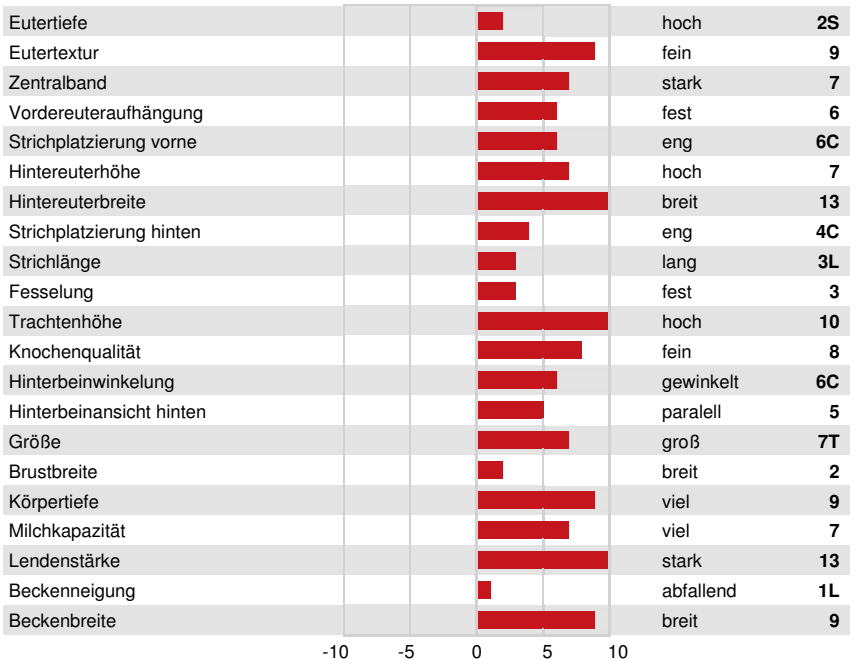

MB-LUCKYLADY BULLSEYE
TOC-FARM LAMBDA LHERYL VG-89-3YR-ITA
FARNEAR DELTA-LAMBDA
TOC-FARM SIDEKICK CHERYL
WALNUTLAWN SIDEKICK
TOC-FARM JACOBY KRISTEL EX-92-6YR-ITA

GPA LPI +3097 PRO$ -195

DPF RDF BLF CNF BYF MWF CVF HH1F HH2F HH3F HH4F HH5F HH6F HCDF HMWF

Reg. #: HOITAM53990212215 aAa: DMS:
Geboren: 03/04/2024 Kappa - Kasein: BB Beta - Casein: A1A2

LEISTUNG		G Betriebe	G Töchter	86% S	GPA 26* APR		
Milch kg	-318			Fett %	+0.07	Eiweiß kg	-14
Melkbarkeit	102			Methan Effizienz	101	Futtermethan	99
				Melkverhalten	97	Eiweiß %	-0.03
						KE	94

GESUNDHEIT UND FRUCHTBARKEIT		Immunity 93	
Nutzungsdauer	101	Kälber Immunity	100
Somatische Zellzahlen	100	Geburtsverlauf	101
Töchter-Fruchtbarkeit	98	Geburtsverlauf Töchter	93
BCS	93	Metabolische Krankheitsresistenz	104
Mastitis Resistenz	98	Calf Health	101
Persistenz	98		

CONFORMATION		G Betriebe	G Töchter	84% S	GPA 26* APR	
Conformation	14			Milchadel & Kraft		9
Euter	11			Becken		8
Fundament	9