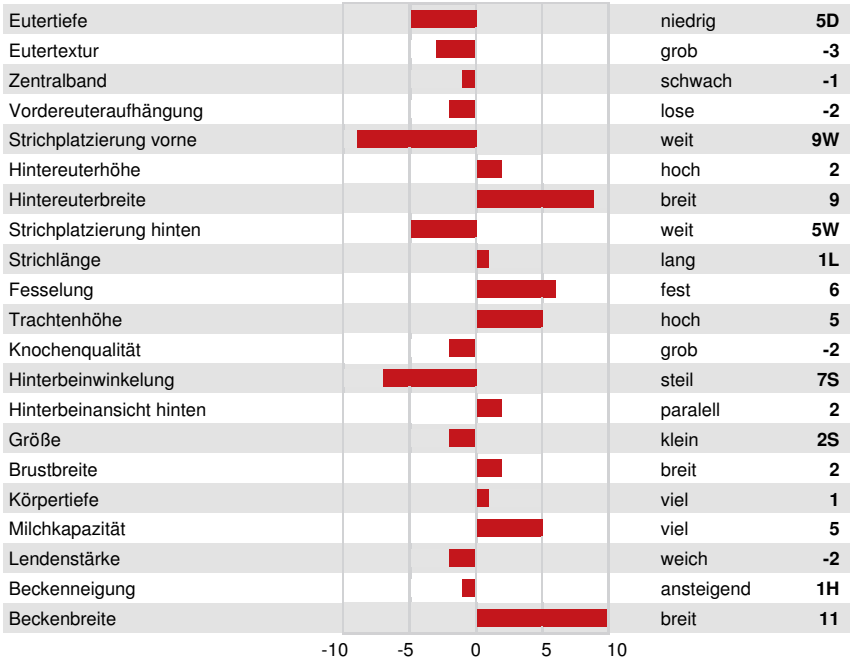

Milch kg	Fett kg	Fett %	Eiweiß kg	Eiweiß %
-27	84	+0.71	63	+0.50
Futtermilch	KE	Methan Effizienz		
106	104	92		

Töchterdurchschnitt Milch 12,830 kg Fett 554 kg Eiweiß 447 kg

GESUNDHEIT UND FRUCHTBARKEIT

Immunity 101

Nutzungsdauer	104	Kälber Immunity	100
Somatische Zellzahlen	100	Geburtsverlauf	98
Töchter-Fruchtbarkeit	100	Geburtsverlauf Töchter	101
BCS	97	Melkbarkeit	97
Mastitis Resistenz	99	Melkverhalten	105
Persistenz	101	Metabolische Krankheitsresistenz	105

CONFORMATION

456 Betriebe 1235 Töchter 98% S

GEBV 25*APR

Conformation	3	Milchadel & Kraft	4
Euter	-1	Becken	3
Fundament	5	GP oder besser in %	64

CANCO YAMASKA DREAM
 DAUGHTER

CANCO YAMASKA DREAM
 DAUGHTER