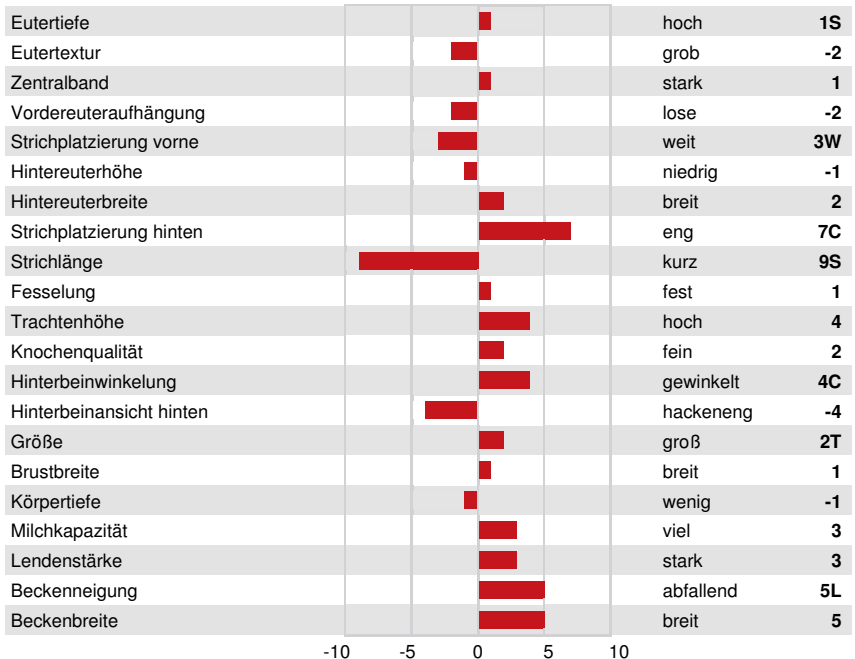

PINE-TREE PROPHECY
PINE-TREE JEDI 9882FARIA 4*
S-S-I MONTROSS JEDI
OCD SUPERSIRE 9882 VG-86-2YR-USA DOM
SEAGULL-BAY SUPERSIRE
OCD ROBUST SHIMMER EX-90-2E-USA DOM

GMACE LPI +2813 PRO$ 1066

DPF RDF BLF CNF BYF MWF CVF HH1F HH2F HH3F HH4F HH5F HH6F HCDF HMWF

Reg. #: HOCANM12843156 aAa: 234165 DMS: 123
Geboren: 12/25/2017 Kappa - Kasein: BB Beta - Casein: A1A2

LEISTUNG 86 Betriebe 298 Töchter 94% S GMACE 25* AUG

Milch kg	Fett kg	Fett %	Eiweiß kg	Eiweiß %
773	38	+0.07	46	+0.17
Melkbarkeit	Melkverhalten	Methan Effizienz	Futtereffizienz	KE
95	100	97	97	95

GESUNDHEIT UND FRUCHTBARKEIT

Immunity 95

Nutzungsdauer	100	Kälber Immunity	96
Somatische Zellzahlen	102	Geburtsverlauf	100
Töchter-Fruchtbarkeit	105	Geburtsverlauf Töchter	104
BCS	98	Metabolische Krankheitsresistenz	97
Mastitis Resistenz	100	Calf Health	93
Persistenz	95		

CONFORMATION 22 Betriebe 99 Töchter 89% S

GMACE 25* AUG

Conformation	-2	Milchadel & Kraft	3
Euter	-5	Becken	7
Fundament	-1		

OCD SUPERSIRE 9882
GRANDDAM