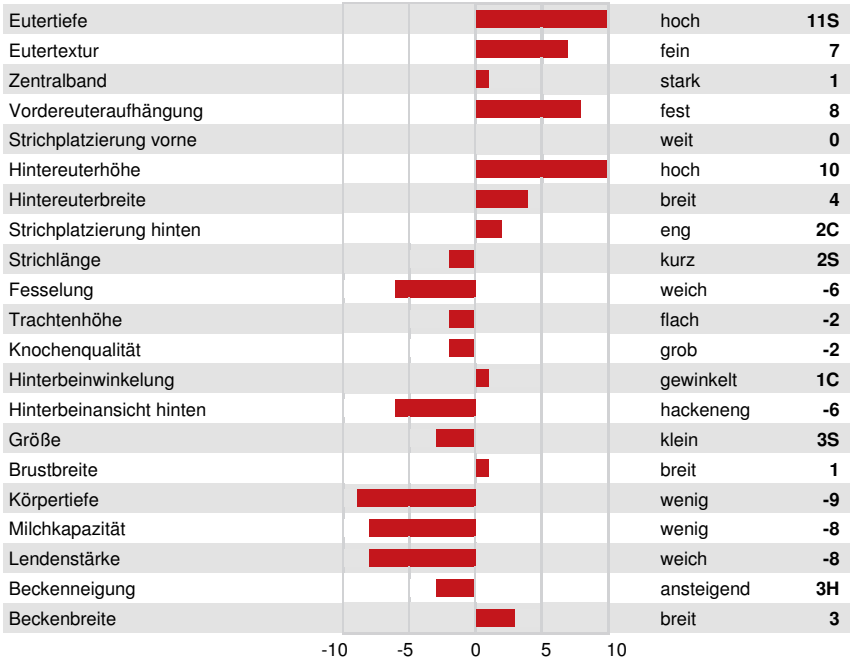

SANDY-VALLEY CHALLENGER
PROGENESIS IMAX TESLA
SILVERRIDGE V IMAX
PROGENESIS BAYONET THRUST VG-86-2YR-CAN 1*
PLAIN-KNOLL DONA BAYONET
BLUMENFELD TROY 4747 2*

GLPI +3253	PRO$ 1934
DPF RDF BLF CNF XIF BYF MWF CVF	HH1F HH2F HH3F HH4F HH5F HH6F HCDF HMWF

Reg. #: HOCANM13227661 aAa: 243615 DMS: 345,135
Geboren: 10/08/2018 Kappa - Kasein: AE Beta - Casein: A1A1

LEISTUNG	44 Betriebe	78 Töchter	93% S	GEBV 24*DEC	
Milch kg	130	Fett kg	69	Fett %	+0.55
Futtermilch	97	KE	100	Methan Effizienz	99
				Eiweiß kg	29
				Eiweiß %	+0.20

Töchterdurchschnitt Milch **12,161 kg** Fett **518 kg** Eiweiß **406 kg**

GESUNDHEIT UND FRUCHTBARKEIT	Immunity 105	
Nutzungsdauer	106	Kälber Immunity 103
Somatische Zellzahlen	107	Geburtsverlauf 105
Töchter-Fruchtbarkeit	102	Geburtsverlauf Töchter 107
BCS	111	Melkbarkeit 101
Mastitis Resistenz	107	Melkverhalten 95
Persistenz	107	Metabolische Krankheitsresistenz 105

CONFORMATION	39 Betriebe	65 Töchter	89% S	GEBV 24*DEC	
Conformation	3	Milchadel & Kraft	-5		
Euter	10	Becken	-3		
Fundament	-5	GP oder besser in %	55		

PROGENESIS BAYONET THRUST
GRANDDAM