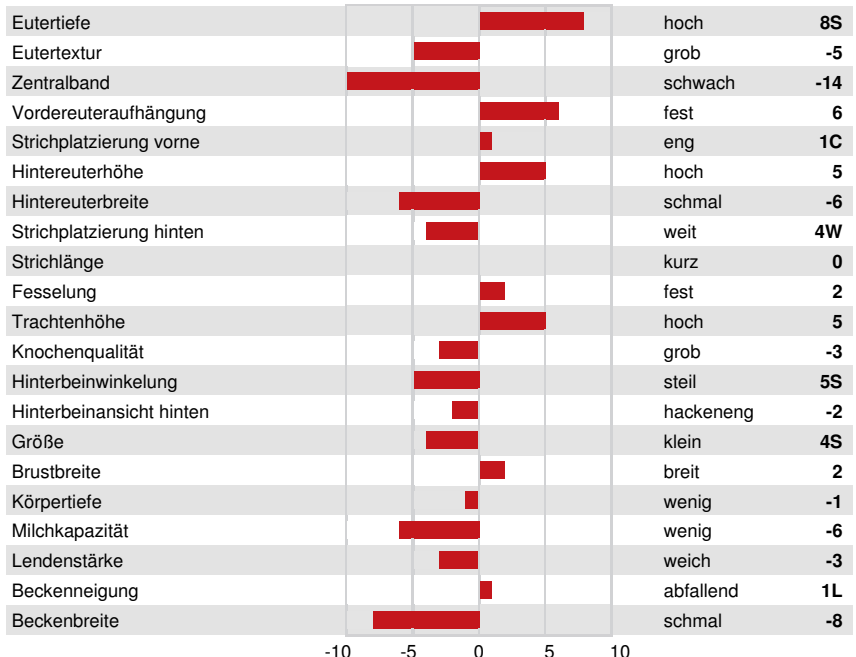

PROGENESIS POSITIVE
WESTCOAST FORTUNE SKYLA
PROGENESIS FORTUNE
MS SOFIAS DELTA SKY VG-85-3YR-CAN 2*
MR MOGUL DELTA 1427
SNOWBIZ SYMPATICO SOFIA VG-85-2YR-USA 2*

GLPI +3195 PRO$ 1572

DPF RDC BLF CNF BYF MWF CVF HH1F HH2F HH3F HH4F HH5F HH6F HCDF HMWF

Reg. #: HOCANM13127784 aAa: 234156 DMS: 345,135
Geboren: 11/05/2018 Kappa - Kasein: AB Beta - Casein: A2A2

LEISTUNG 833 Betriebe 2174 Töchter 99% S GEBV 26* APR

Milch kg	Fett kg	Fett %	Eiweiß kg	Eiweiß %
1087	38	-0.03	32	-0.04
Melkbarkeit	Melkverhalten	Methan Effizienz	Futtereffizienz	KE
98	95	101	98	101

Töchterdurchschnitt Milch **13,310 kg** Fett **545 kg** Eiweiß **435 kg**

GESUNDHEIT UND FRUCHTBARKEIT Immunity 94

Nutzungsdauer	107	Kälber Immunity	88
Somatische Zellzahlen	107	Geburtsverlauf	107
Töchter-Fruchtbarkeit	102	Geburtsverlauf Töchter	103
BCS	104	Metabolische Krankheitsresistenz	104
Mastitis Resistenz	106	Calf Health	93
Persistenz	104		

CONFORMATION 865 Betriebe 2215 Töchter 99% S GEBV 26* APR

Conformation	0	Milchadel & Kraft	-3
Euter	1	Becken	-2
Fundament	2	GP oder besser in %	62

GEN-I-BEQ SNOWMAN SUMMER
FOURTH DAM