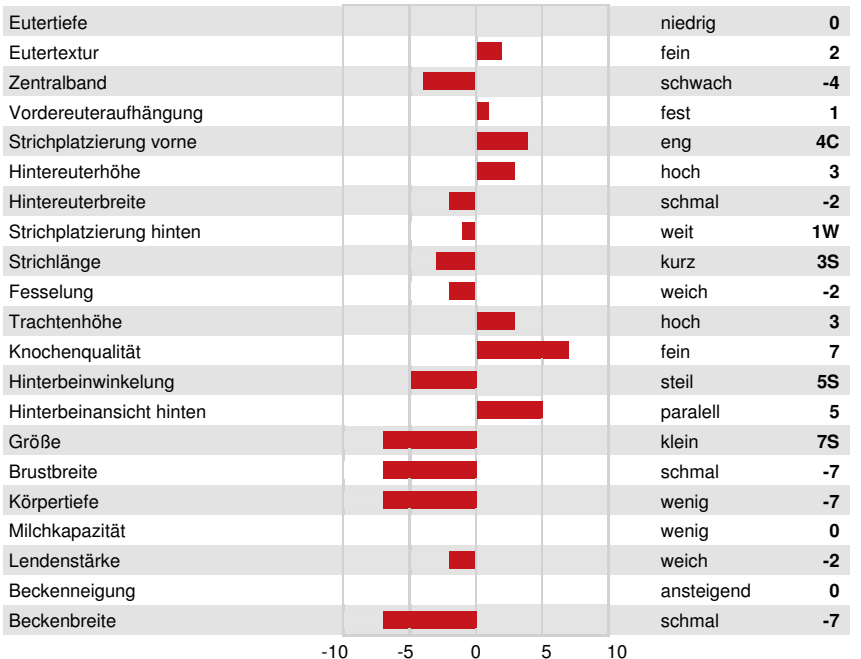

PEAK ZAZZLE

BRANDT-VIEW ACHIEVER ARAXIE EX-90-3E-CAN

ABS ACHIEVER

BRANDT-VIEW DELTA DINAH VG-86-4YR-USA

MR MOGUL DELTA 1427

TAN-BARK CASUAL BEVERLY

GPA LPI +3555 PRO$ 2272

DPF RDF BLF CNF BYF MWF CVF HH1F HH2F HH3F HH4F HH5C HH6C HCDF HMWF

Reg. #: HOCANM13807786

aAa: 234165

DMS:

Geboren: 08/09/2020

Kappa - Casein: BB

Beta - Casein: A2A2

LEISTUNG		G Betriebe	G Töchter	85% S	GPA 25*DEC	
Milch kg	-9				Fett kg	94
Melkbarkeit	104				Fett %	+0.82
					Eiweiß kg	38
					Eiweiß %	+0.32
					Methan Effizienz	102
					Futtermittel effizienz	100
					KE	102

GESUNDHEIT UND FRUCHTBARKEIT		Immunity	108
Nutzungsdauer	105	Kälber Immunity	107
Somatische Zellzahlen	102	Geburtsverlauf	109
Töchter-Fruchtbarkeit	104	Geburtsverlauf Töchter	106
BCS	97	Metabolische Krankheitsresistenz	100
Mastitis Resistenz	104	Calf Health	96
Persistenz	99		

CONFORMATION		G Betriebe	G Töchter	82% S	GPA 25*DEC	
Conformation	2				Milchadel & Kraft	-6
Euter	2				Becken	-3
Fundament	9					

BRANDT-VIEW ACHIEVER ARAXIE
DAM