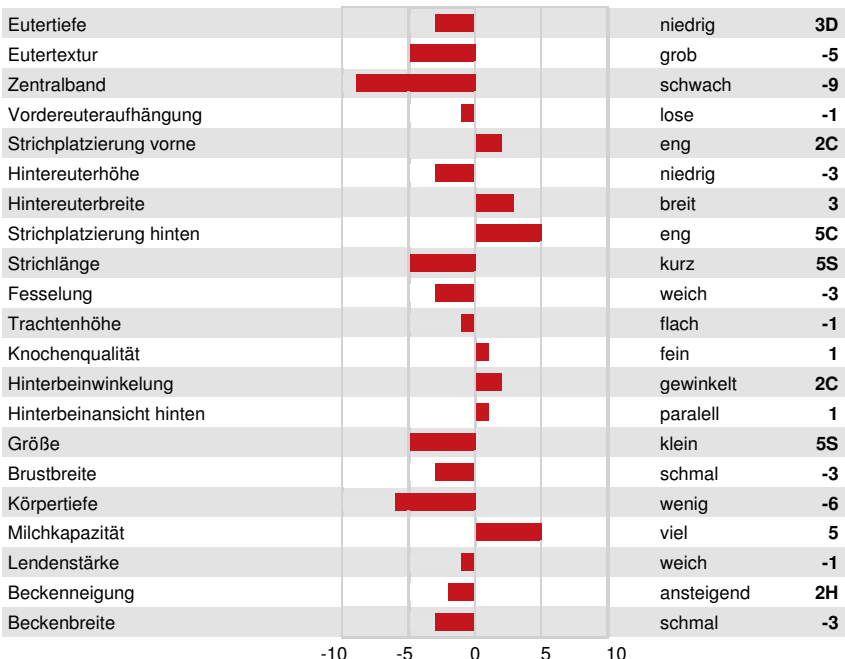

PEAK MOLINE
SDG CRIMSON VALENTINE
ABS CRIMSON
SIMPLE-DREAMS 4825 F2757 GP-82-4YR-USA
MELARRY JOSUPER FRAZZLED
BLUMENFELD MONTEREY 4825 VG-85-3YR-USA DOM

GPA LPI +3410 PRO$ 2520

DPF RDF BLF CNF BYF MWF CVF HH1F HH2F HH3F HH4F HH5F HH6F HCDF HMWF

Reg. #: HOCANM14074869 aAa: 432156 DMS: 135,561
Geboren: 07/04/2021 Kappa - Kasein: AB Beta - Casein: A2A2

LEISTUNG		G Betriebe	G Töchter	81% S	GPA 24* AUG		
Milch kg	1637	Fett kg	141	Fett %	+0.65	Eiweiß kg	67
Futtermilch	94	KE	103	Methan Effizienz	96	Eiweiß %	+0.09

GESUNDHEIT UND FRUCHTBARKEIT		Immunity 96	
Nutzungsdauer	102	Kälber Immunity	98
Somatische Zellzahlen	105	Geburtsverlauf	103
Töchter-Fruchtbarkeit	101	Geburtsverlauf Töchter	104
BCS	95	Melkbarkeit	106
Mastitis Resistenz	102	Melkverhalten	105
Persistenz	99	Metabolische Krankheitsresistenz	96

CONFORMATION		G Betriebe	G Töchter	77% S	GPA 24* AUG	
Conformation	-3	Milchadel & Kraft	-2			
Euter	-5	Becken	-2			
Fundament	4