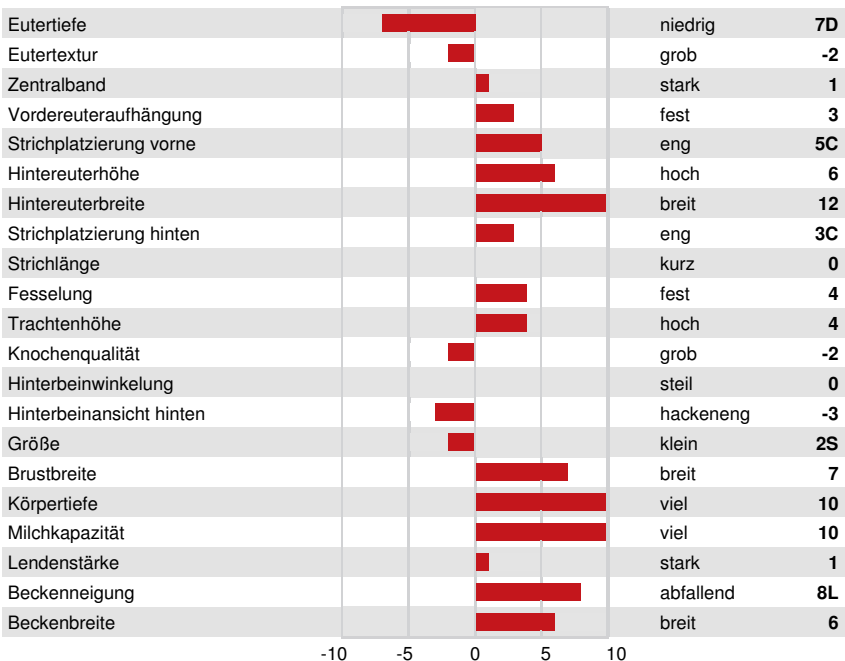

DULET ARMSTEAD KIM 1
FOURTH DAM